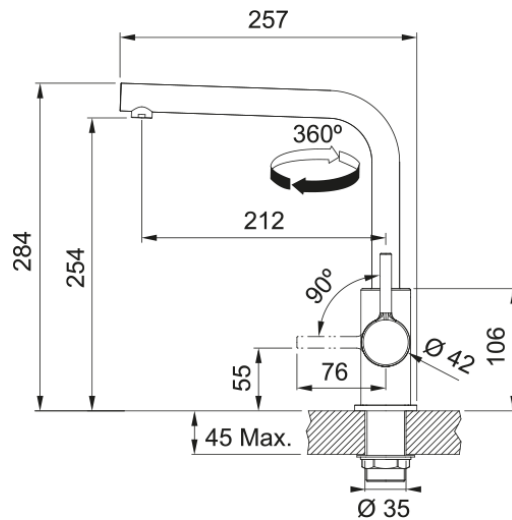

## Lina L, поворотний невитяжний | 115.0693.230

Кухонний змішувач з поворотним невитяжним виливом і бічним важелем керування. Кут повороту виливу складає, 360° тому водяний потік досягає більшої площі мийки, а також такий змішувач можна монувати в острівні кухні.

### Розміри

Загальна висота	284.0
Діаметр отвору для змішувача	35 мм
Розмір картриджа	35 мм

### Монтаж

Тип фіксації	Гайка
Підключення шланга подачі води	3/8"
Довжина шлангів підключення	470 мм

### Специфікації продукту

Робочий тиск води	3 бар
Версія	Поворотний невитяжний
Керування змішувачем	Важіль збоку
Кут повороту виливу	360°
Потік води /3 бар	9.8