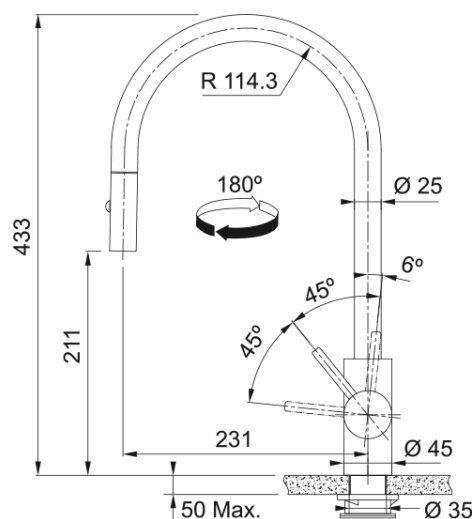

Eos Neo Pull Out, витяжний з душем | 115.0681.244

Кухонний змішувач з поворотним витяжним виливом з душем і бічним важелем керування. Інноваційний аератор формує кристалево-чистий, прозорий ламінарний потік води без розбризкування. Функція душу дозволяє ефективніше мити важкі забруднення, а також значно підвищує площу зволоження, що дуже зручно для ретельного миття фруктів, ягід чи листя салату. Витяжний вилив дозволяє зручно мити всю поверхню мийки та наповнювати посуд, який розміщений поза її межами. Кут повороту виливу складає, 180° тому водяний потік досягає більшої площі мийки. Корпус та елементи змішувача не піддаються корозії та впливу мийних засобів, тому змішувач є надзвичайно довговічним та стійким до стирання чи подряпин. Змішувач має PVD покриття, яке забезпечує ще більшу стійкість до подряпин і корозії, а також надає сучасного сяючого кольору.

Інформація про продукт

Тип виливу	┘ подібний
Колір	Золотий
Тип матеріалу	Нержавіюча сталь 304
Матеріал витяжного шлангу	Нейлон чорний
Матеріал витяжного виливу	Нержавіюча сталь

Розміри

Діаметр отвору для змішувача	35 мм
Розмір картриджа	35 мм
Загальна висота	433.0

Монтаж

Тип фіксації	Гайка
Підключення шланга подачі води	3/8"
Довжина шлангів підключення	450 мм

Специфікації продукту

Робочий тиск води	3 бар
Версія	Витяжний вилив з душем
Керування змішувачем	Важіль збоку
Кут повороту виливу	180°
Потік води /3 бар	9.17