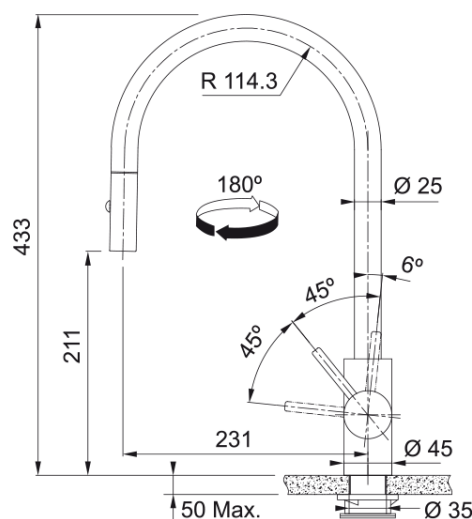

Eos Neo Pull Out, витяжний з душем | 115.0681.244

Кухонний змішувач з поворотним витяжним виливом з душем і бічним важелем керування. Інноваційний аератор формує кристалево-чистий, прозорий ламінарний потік води без розбризкування. Функція душу дозволяє ефективніше мити важкі забруднення, а також значно підвищує площу зволоження, що дуже зручно для ретельного миття фруктів, ягід чи листя салату. Витяжний вилив дозволяє зручно мити всю поверхню мийки та наповнювати посуд, який розміщений поза її межами. Кут повороту виливу складає, 180° тому водяний потік досягає більшої площі мийки. Корпус та елементи змішувача не піддаються корозії та впливу мийних засобів, тому змішувач є надзвичайно довговічним та стійким до стирання чи подряпин. Змішувач має PVD покриття, яке забезпечує ще більшу стійкість до подряпин і корозії, а також надає сучасного сяючого кольору.

Інформація про продукт

Тип виливу	┘ подібний
Колір	Золотий
Тип матеріалу	Нержавіюча сталь 304
Матеріал витяжного шлангу	Нейлон чорний
Матеріал витяжного виливу	Нержавіюча сталь

Розміри

Загальна висота	433.0
Діаметр отвору для змішувача	35 мм
Розмір картриджа	35 мм

Монтаж

Тип фіксації	Гайка
Підключення шланга подачі води	3/8"
Довжина шлангів підключення	450 мм

Специфікації продукту

Робочий тиск води	3 бар
Версія	Витяжний вилив з душем
Керування змішувачем	Важіль збоку
Кут повороту виливу	180°
Потік води /3 бар	9.17