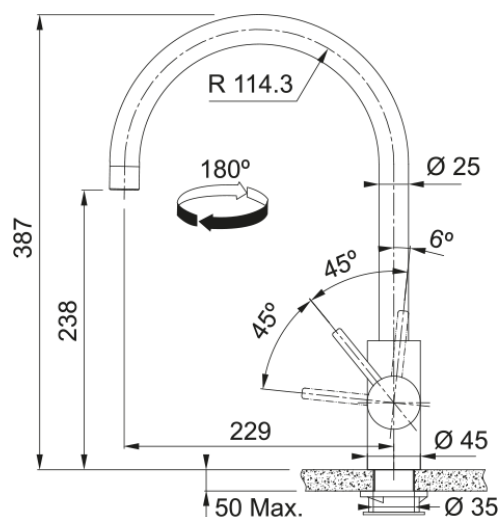

Eos Neo, поворотний невитяжний | 115.0681.243

Кухонний змішувач з поворотним невитяжним виливом і бічним важелем керування. Інноваційний аератор формує кристалево-чистий, прозорий ламінарний потік води без розбризкування. Корпус та елементи змішувача не піддаються корозії та впливу мийних засобів, тому змішувач є надзвичайно довговічним та стійким до стирання чи подряпин. Кут повороту виливу складає, 180° тому водяний потік досягає більшої площі мийки. Змішувач має PVD покриття, яке забезпечує ще більшу стійкість до подряпин і корозії, а також надає сучасного сяючого кольору.

Інформація про продукт

Тип виливу	У подібний
Колір	Золотий
Тип матеріалу	Нержавіюча сталь 304

Розміри

Загальна висота	387.0
Діаметр отвору для змішувача	35 мм
Розмір картриджа	35 мм

Монтаж

Тип фіксації	Гайка
Підключення шланга подачі води	3/8"
Довжина шлангів підключення	450 мм

Специфікації продукту

Робочий тиск води	3 бар
Версія	Поворотний невитяжний
Керування змішувачем	Важіль збоку
Кут повороту виливу	180°
Потік води /3 бар	12.06

Ідентифікатори продукту

Бренд продукту	FRANKE
Сімейство продуктів	Maris
Модельний ряд	Eos Neo