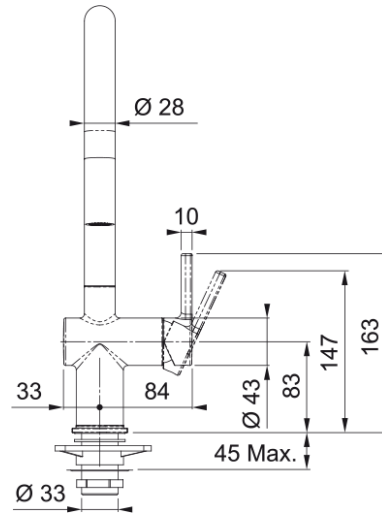

Active J, поворотний витяжний з душем | 115.0653.405

Кухонний змішувач з поворотним витяжним виливом з душем і бічним важелем керування. Економить до 50% води завдяки ЕКО картриджу, що має два рівня відкриття. Також картридж дозволяє змінювати співвідношення гарячої та холодної води, таким чином можна економити газ чи електроенергію, якщо вода підігрівається бойлером чи котлом, або зменшити рахунки на гарячу воду. Інноваційний аератор формує кристалево-чистий, прозорий ламінарний потік води без розбризкування. Функція душу дозволяє ефективніше мити важкі забруднення, а також значно підвищує площу зволоження, що дуже зручно для ретельного миття фруктів, ягід чи листя салату. Витяжний вилив дозволяє зручно мити всю поверхню мийки та наповнювати посуд, який розміщений поза її межами. Кут повороту виливу, в залежності від ваших потреб, можна змінювати до 120°, 180° або 360°. Завдяки ретельно продуманій конструкції змішувача, кількість місць, де потенційно може накопичуватись забруднення, зведена до мінімуму, тому доглядати за змішувачем дуже просто.

Інформація про продукт

Тип виливу	J подібний
Колір	Білий матовий
Тип матеріалу	Латунь
Матеріал витяжного шлангу	Нейлон сірий
Матеріал витяжного виливу	Латунь

Розміри

Загальна висота	388.0
Діаметр отвору для змішувача	35 мм
Розмір картриджа	35 мм

Монтаж

Тип фіксації	Гайка
Підключення шланга подачі води	3/8"
Довжина шлангів підключення	450 мм

Специфікації продукту

Робочий тиск води	3 бар
Версія	Витяжний вилив з душем
Керування змішувачем	Важіль збоку
Кут повороту виливу	180°

Ідентифікатори продукту

Бренд продукту	FRANKE
Сімейство продуктів	Maris