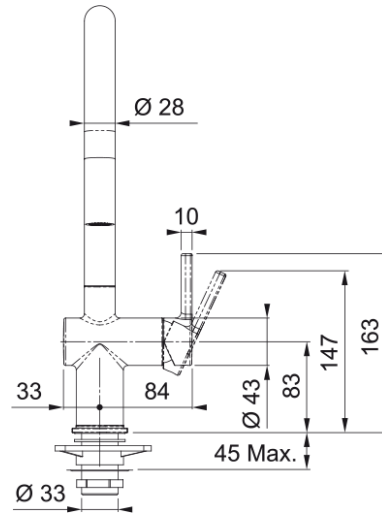

Active J, поворотний витяжний з душем | 115.0653.404

Кухонний змішувач з поворотним витяжним виливом з душем і бічним важелем керування. Економить до 50% води завдяки ЕКО картриджу, що має два рівня відкриття. Також картридж дозволяє змінювати співвідношення гарячої та холодної води, таким чином можна економити газ чи електроенергію, якщо вода підігрівається бойлером чи котлом, або зменшити рахунки на гарячу воду. Інноваційний аератор формує кристалево-чистий, прозорий ламінарний потік води без розбризкування. Функція душу дозволяє ефективніше мити важкі забруднення, а також значно підвищує площу зволоження, що дуже зручно для ретельного миття фруктів, ягід чи листя салату. Витяжний вилив дозволяє зручно мити всю поверхню мийки та наповнювати посуд, який розміщений поза її межами. Кут повороту виливу, в залежності від ваших потреб, можна змінювати до 120°, 180° або 360°. Завдяки ретельно продуманій конструкції змішувача, кількість місць, де потенційно може накопичуватись забруднення, зведена до мінімуму, тому доглядати за змішувачем дуже просто.

Інформація про продукт

Тип виливу	J подібний
Колір	Чорний матовий
Тип матеріалу	Латунь
Матеріал витяжного шлангу	Нейлон сірий
Матеріал витяжного виливу	Латунь

Розміри

Діаметр отвору для змішувача	35 мм
Розмір картриджа	35 мм
Загальна висота	388.0

Монтаж

Тип фіксації	Гайка
Підключення шланга подачі води	3/8"
Довжина шлангів підключення	450 мм

Специфікації продукту

Робочий тиск води	3 бар
Версія	Витяжний вилив з душем
Керування змішувачем	Важіль збоку
Кут повороту виливу	180°
Потік води /3 бар	8.3

Ідентифікатори продукту

Бренд продукту	FRANKE