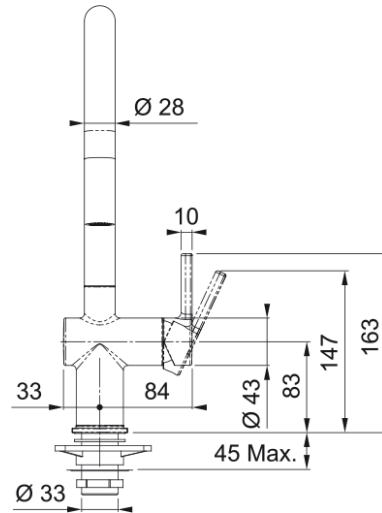

Active J, поворотний витяжний з душем | 115.0653.404

Кухонний змішувач з поворотним витяжним виливом з душем і бічним важелем керування. Економить до 50% води завдяки ЕКО картриджу, що має два рівня відкриття. Також картридж дозволяє змінювати співвідношення гарячої та холодної води, таким чином можна економити газ чи електроенергію, якщо вода підігрівається бойлером чи котлом, або зменшити рахунки на гарячу воду. Інноваційний аератор формує кристалево-чистий, прозорий ламінарний потік води без розбризкування. Функція душу дозволяє ефективніше мити важкі забруднення, а також значно підвищує площу зволоження, що дуже зручно для ретельного миття фруктів, ягід чи листя салату. Витяжний вилив дозволяє зручно мити всю поверхню мийки та наповнювати посуд, який розміщений поза її межами. Кут повороту виливу, в залежності від ваших потреб, можна змінювати до 120°, 180° або 360°. Завдяки ретельно продуманій конструкції змішувача, кількість місць, де потенційно може накопичуватись забруднення, зведена до мінімуму, тому доглядати за змішувачем дуже просто.

Інформація про продукт

Тип виливу	J подібний
Колір	Чорний матовий
Тип матеріалу	Латунь
Матеріал витяжного шлангу	Нейлон сірий
Матеріал витяжного виливу	Латунь

Розміри

Загальна висота	388.0
Діаметр отвору для змішувача	35 мм
Розмір картриджа	35 мм

Монтаж

Тип фіксації	Гайка
Підключення шланга подачі води	3/8"
Довжина шлангів підключення	450 мм

Специфікації продукту

Робочий тиск води	3 бар
Версія	Витяжний вилив з душем
Керування змішувачем	Важіль збоку
Кут повороту виливу	180°
Потік води /3 бар	8.3