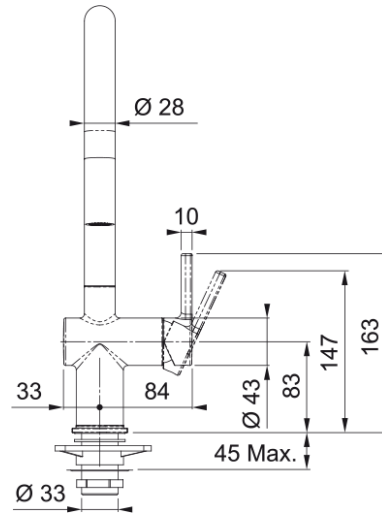

Active J, поворотний витяжний з душем | 115.0653.401

Кухонний змішувач з поворотним витяжним виливом з душем і бічним важелем керування. Економить до 50% води завдяки ЕКО картриджу, що має два рівня відкриття. Також картридж дозволяє змінювати співвідношення гарячої та холодної води, таким чином можна економити газ чи електроенергію, якщо вода підігрівається бойлером чи котлом, або зменшити рахунки на гарячу воду. Інноваційний аератор формує кристалево-чистий, прозорий ламінарний потік води без розбризкування. Функція душу дозволяє ефективніше мити важкі забруднення, а також значно підвищує площу зволоження, що дуже зручно для ретельного миття фруктів, ягід чи листя салату. Витяжний вилив дозволяє зручно мити всю поверхню мийки та наповнювати посуд, який розміщений поза її межами. Кут повороту виливу, в залежності від ваших потреб, можна змінювати до 120°, 180° або 360°. Завдяки ретельно продуманій конструкції змішувача, кількість місць, де потенційно може накопичуватись забруднення, зведена до мінімуму, тому доглядати за змішувачем дуже просто.

Інформація про продукт

Тип виливу	J подібний
Колір	Хром
Тип матеріалу	Латунь
Матеріал витяжного шлангу	Нейлон сірий
Матеріал витяжного виливу	Латунь

Розміри

Загальна висота	388.0
Діаметр отвору для змішувача	35 мм
Розмір картриджа	35 мм

Монтаж

Тип фіксації	Гайка
Підключення шланга подачі води	3/8"
Довжина шлангів підключення	450 мм

Специфікації продукту

Робочий тиск води	3 бар
Версія	Витяжний вилив з душем
Керування змішувачем	Важіль збоку
Кут повороту виливу	180°
Потік води /3 бар	8.3