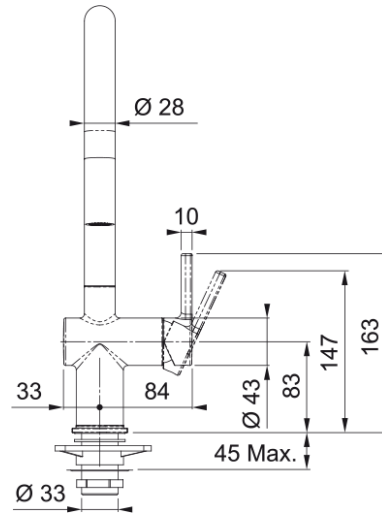

Active J, поворотний витяжний з душем | 115.0653.401

Кухонний змішувач з поворотним витяжним виливом з душем і бічним важелем керування. Економить до 50% води завдяки ЕКО картриджу, що має два рівня відкриття. Також картридж дозволяє змінювати співвідношення гарячої та холодної води, таким чином можна економити газ чи електроенергію, якщо вода підігрівається бойлером чи котлом, або зменшити рахунки на гарячу воду. Інноваційний аератор формує кристалево-чистий, прозорий ламінарний потік води без розбризкування. Функція душу дозволяє ефективніше мити важкі забруднення, а також значно підвищує площу зволоження, що дуже зручно для ретельного миття фруктів, ягід чи листя салату. Витяжний вилив дозволяє зручно мити всю поверхню мийки та наповнювати посуд, який розміщений поза її межами. Кут повороту виливу, в залежності від ваших потреб, можна змінювати до 120°, 180° або 360°. Завдяки ретельно продуманій конструкції змішувача, кількість місць, де потенційно може накопичуватись забруднення, зведена до мінімуму, тому доглядати за змішувачем дуже просто.

Інформація про продукт

Тип виливу	J подібний
Колір	Хром
Тип матеріалу	Латунь
Матеріал витяжного шлангу	Нейлон сірий
Матеріал витяжного виливу	Латунь

Розміри

Діаметр отвору для змішувача	35 мм
Розмір картриджа	35 мм
Загальна висота	388.0

Монтаж

Тип фіксації	Гайка
Підключення шланга подачі води	3/8"
Довжина шлангів підключення	450 мм

Специфікації продукту

Робочий тиск води	3 бар
Версія	Витяжний вилив з душем
Керування змішувачем	Важіль збоку
Кут повороту виливу	180°
Потік води /3 бар	8.3