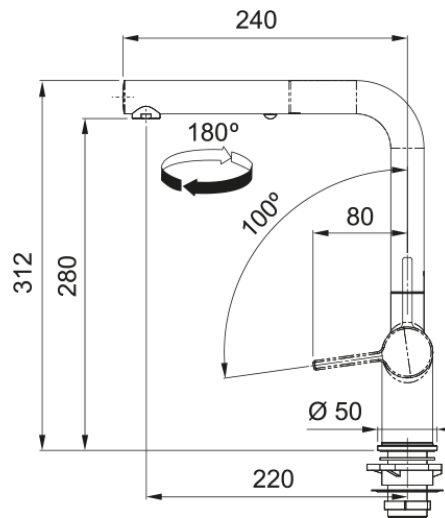

## Active L, поворотний витяжний з душем | 115.0653.389

Кухонний змішувач з поворотним витяжним виливом з душем і бічним важелем керування. Економить до 50% води завдяки ЕКО картриджу, що має два рівня відкриття. Також картридж дозволяє змінювати співвідношення гарячої та холодної води, таким чином можна економити газ чи електроенергію, якщо вода підігрівається бойлером чи котлом, або зменшити рахунки на гарячу воду. Інноваційний аератор формує кристалево-чистий, прозорий ламінарний потік води без розбризкування. Функція душу дозволяє ефективніше мити важкі забруднення, а також значно підвищує площу зволоження, що дуже зручно для ретельного миття фруктів, ягід чи листя салату. Витяжний вилив дозволяє зручно мити всю поверхню мийки та наповнювати посуд, який розміщений поза її межами. Кут повороту виливу, в залежності від ваших потреб, можна змінювати до 120°, 180° або 360°. Завдяки ретельно продуманій конструкції змішувача, кількість місць, де потенційно може накопичуватись забруднення, зведена до мінімуму, тому доглядати за змішувачем дуже просто.

### Розміри

Діаметр отвору для змішувача	35 мм
Розмір картриджа	35 мм
Загальна висота	312.0

### Монтаж

Тип фіксації	Гайка
Підключення шланга подачі води	3/8"
Довжина шлангів підключення	450 мм

### Специфікації продукту

Робочий тиск води	3 бар
Версія	Витяжний вилив з душем
Керування змішувачем	Важіль збоку
Кут повороту виливу	180°
Потік води /3 бар	7.5