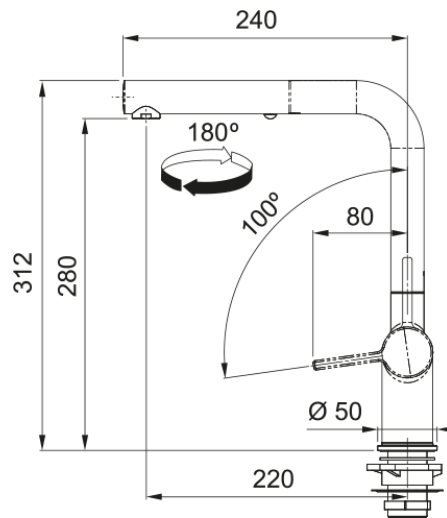

Active L, поворотний витяжний з душем | 115.0653.389

Кухонний змішувач з поворотним витяжним виливом з душем і бічним важелем керування. Економить до 50% води завдяки ЕКО картриджу, що має два рівня відкриття. Також картридж дозволяє змінювати співвідношення гарячої та холодної води, таким чином можна економити газ чи електроенергію, якщо вода підігрівається бойлером чи котлом, або зменшити рахунки на гарячу воду. Інноваційний аератор формує кристалево-чистий, прозорий ламінарний потік води без розбризкування. Функція душу дозволяє ефективніше мити важкі забруднення, а також значно підвищує площу зволоження, що дуже зручно для ретельного миття фруктів, ягід чи листя салату. Витяжний вилив дозволяє зручно мити всю поверхню мийки та наповнювати посуд, який розміщений поза її межами. Кут повороту виливу, в залежності від ваших потреб, можна змінювати до 120°, 180° або 360°. Завдяки ретельно продуманій конструкції змішувача, кількість місць, де потенційно може накопичуватись забруднення, зведена до мінімуму, тому доглядати за змішувачем дуже просто.

Інформація про продукт

Тип виливу	L подібний
Колір	Мигдаль
Тип матеріалу	Латунь
Матеріал витяжного шлангу	Нейлон сірий
Матеріал витяжного виливу	Латунь

Розміри

Загальна висота	312.0
Діаметр отвору для змішувача	35 мм
Розмір картриджа	35 мм

Монтаж

Тип фіксації	Гайка
Підключення шланга подачі води	3/8"
Довжина шлангів підключення	450 мм

Специфікації продукту

Робочий тиск води	3 бар
Версія	Витяжний вилив з душем
Керування змішувачем	Важіль збоку
Кут повороту виливу	180°
Потік води /3 бар	7.5