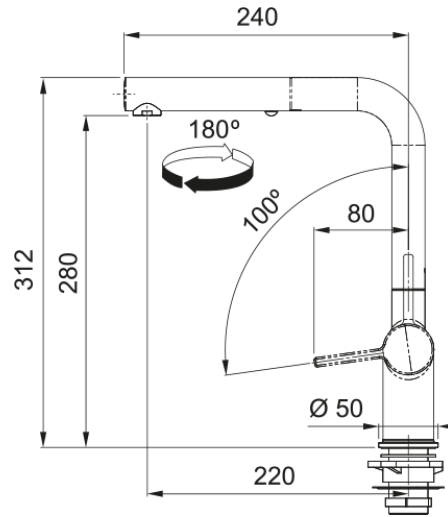

Active L, поворотний витяжний з душем | 115.0653.388

Кухонний змішувач з поворотним витяжним виливом з душем і бічним важелем керування. Економить до 50% води завдяки ЕКО картриджу, що має два рівня відкриття. Також картридж дозволяє змінювати співвідношення гарячої та холодної води, таким чином можна економити газ чи електроенергію, якщо вода підігрівається бойлером чи котлом, або зменшити рахунки на гарячу воду. Інноваційний аератор формує кристалево-чистий, прозорий ламінарний потік води без розбризкування. Функція душу дозволяє ефективніше мити важкі забруднення, а також значно підвищує площу зволоження, що дуже зручно для ретельного миття фруктів, ягід чи листя салату. Витяжний вилив дозволяє зручно мити всю поверхню мийки та наповнювати посуд, який розміщений поза її межами. Кут повороту виливу, в залежності від ваших потреб, можна змінювати до 120°, 180° або 360°. Завдяки ретельно продуманій конструкції змішувача, кількість місць, де потенційно може накопичуватись забруднення, зведена до мінімуму, тому доглядати за змішувачем дуже просто.

Інформація про продукт

Тип виливу	L подібний
Колір	Сахара
Тип матеріалу	Латунь
Матеріал витяжного шлангу	Нейлон сірий
Матеріал витяжного виливу	Латунь

Розміри

Загальна висота	312.0
Діаметр отвору для змішувача	35 мм
Розмір картриджа	35 мм

Монтаж

Тип фіксації	Гайка
Підключення шланга подачі води	3/8"
Довжина шлангів підключення	450 мм

Специфікації продукту

Робочий тиск води	3 бар
Версія	Витяжний вилив з душем
Керування змішувачем	Важіль збоку
Кут повороту виливу	180°
Потік води /3 бар	7.5