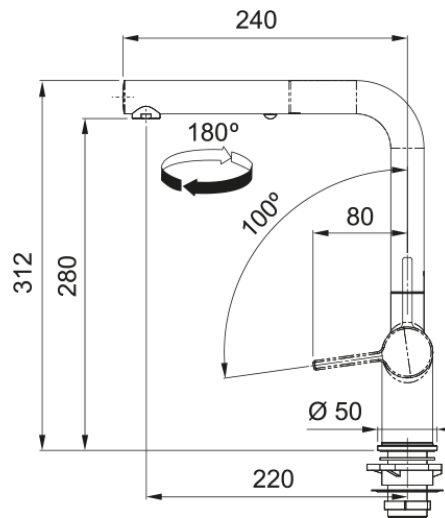

## Active L, поворотний витяжний з душем | 115.0653.385

Кухонний змішувач з поворотним витяжним виливом з душем і бічним важелем керування. Економить до 50% води завдяки ЕКО картриджу, що має два рівня відкриття. Також картридж дозволяє змінювати співвідношення гарячої та холодної води, таким чином можна економити газ чи електроенергію, якщо вода підігрівається бойлером чи котлом, або зменшити рахунки на гарячу воду. Інноваційний аератор формує кристалево-чистий, прозорий ламінарний потік води без розбризкування. Функція душу дозволяє ефективніше мити важкі забруднення, а також значно підвищує площу зволоження, що дуже зручно для ретельного миття фруктів, ягід чи листя салату. Витяжний вилив дозволяє зручно мити всю поверхню мийки та наповнювати посуд, який розміщений поза її межами. Кут повороту виливу, в залежності від ваших потреб, можна змінювати до 120°, 180° або 360°. Завдяки ретельно продуманій конструкції змішувача, кількість місць, де потенційно може накопичуватись забруднення, зведена до мінімуму, тому доглядати за змішувачем дуже просто.

### Розміри

Загальна висота	312.0
Діаметр отвору для змішувача	35 мм
Розмір картриджа	35 мм

### Монтаж

Тип фіксації	Гайка
Підключення шланга подачі води	3/8"
Довжина шлангів підключення	450 мм

### Специфікації продукту

Робочий тиск води	3 бар
Версія	Витяжний вилив з душем
Керування змішувачем	Важіль збоку
Кут повороту виливу	180°
Потік води /3 бар	7.5