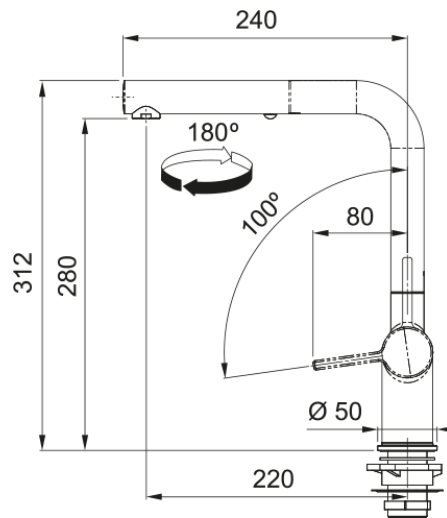

## Active L, поворотний витяжний з душем | 115.0653.384

Кухонний змішувач з поворотним витяжним виливом з душем і бічним важелем керування. Економить до 50% води завдяки ЕКО картриджу, що має два рівня відкриття. Також картридж дозволяє змінювати співвідношення гарячої та холодної води, таким чином можна економити газ чи електроенергію, якщо вода підігрівається бойлером чи котлом, або зменшити рахунки на гарячу воду. Інноваційний аератор формує кристалево-чистий, прозорий ламінарний потік води без розбризкування. Функція душу дозволяє ефективніше мити важкі забруднення, а також значно підвищує площу зволоження, що дуже зручно для ретельного миття фруктів, ягід чи листя салату. Витяжний вилив дозволяє зручно мити всю поверхню мийки та наповнювати посуд, який розміщений поза її межами. Кут повороту виливу, в залежності від ваших потреб, можна змінювати до 120°, 180° або 360°. Завдяки ретельно продуманій конструкції змішувача, кількість місць, де потенційно може накопичуватись забруднення, зведена до мінімуму, тому доглядати за змішувачем дуже просто.

### Розміри

Діаметр отвору для змішувача	35 мм
Розмір картриджа	35 мм
Загальна висота	312.0

### Монтаж

Тип фіксації	Гайка
Підключення шланга подачі води	3/8"
Довжина шлангів підключення	450 мм

### Специфікації продукту

Робочий тиск води	3 бар
Версія	Витяжний вилив з душем
Керування змішувачем	Важіль збоку
Кут повороту виливу	180°
Потік води /3 бар	7.5