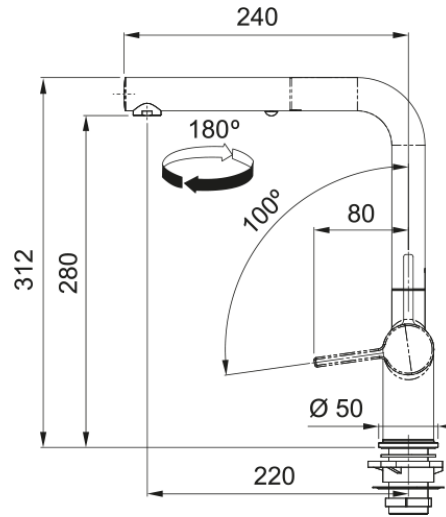

Active L, поворотний витяжний з душем | 115.0653.384

Кухонний змішувач з поворотним витяжним виливом з душем і бічним важелем керування. Економить до 50% води завдяки ЕКО картриджу, що має два рівня відкриття. Також картридж дозволяє змінювати співвідношення гарячої та холодної води, таким чином можна економити газ чи електроенергію, якщо вода підігрівається бойлером чи котлом, або зменшити рахунки на гарячу воду. Інноваційний аератор формує кристалево-чистий, прозорий ламінарний потік води без розбризкування. Функція душу дозволяє ефективніше мити важкі забруднення, а також значно підвищує площу зволоження, що дуже зручно для ретельного миття фруктів, ягід чи листя салату. Витяжний вилив дозволяє зручно мити всю поверхню мийки та наповнювати посуд, який розміщений поза її межами. Кут повороту виливу, в залежності від ваших потреб, можна змінювати до 120°, 180° або 360°. Завдяки ретельно продуманій конструкції змішувача, кількість місць, де потенційно може накопичуватись забруднення, зведена до мінімуму, тому доглядати за змішувачем дуже просто.

Інформація про продукт

Тип виливу	L подібний
Колір	Онікс
Тип матеріалу	Латунь
Матеріал витяжного шлангу	Нейлон сірий
Матеріал витяжного виливу	Латунь

Розміри

Загальна висота	312.0
Діаметр отвору для змішувача	35 мм
Розмір картриджа	35 мм

Монтаж

Тип фіксації	Гайка
Підключення шланга подачі води	3/8"
Довжина шлангів підключення	450 мм

Специфікації продукту

Робочий тиск води	3 бар
Версія	Витяжний вилив з душем
Керування змішувачем	Важіль збоку
Кут повороту виливу	180°
Потік води /3 бар	7.5