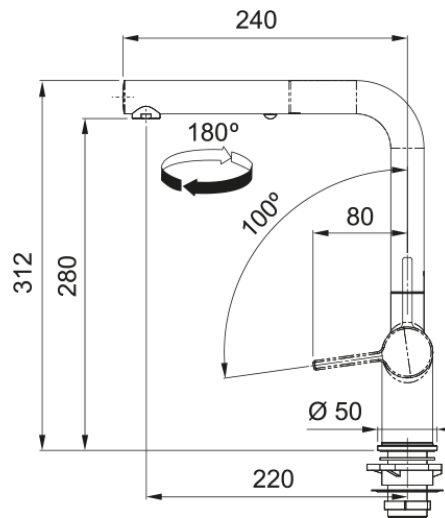

Active L, поворотний витяжний з душем | 115.0653.382

Кухонний змішувач з поворотним витяжним виливом з душем і бічним важелем керування. Економить до 50% води завдяки ЕКО картриджу, що має два рівня відкриття. Також картридж дозволяє змінювати співвідношення гарячої та холодної води, таким чином можна економити газ чи електроенергію, якщо вода підігрівається бойлером чи котлом, або зменшити рахунки на гарячу воду. Інноваційний аератор формує кристалево-чистий, прозорий ламінарний потік води без розбризкування. Функція душу дозволяє ефективніше мити важкі забруднення, а також значно підвищує площу зволоження, що дуже зручно для ретельного миття фруктів, ягід чи листя салату. Витяжний вилив дозволяє зручно мити всю поверхню мийки та наповнювати посуд, який розміщений поза її межами. Кут повороту виливу, в залежності від ваших потреб, можна змінювати до 120°, 180° або 360°. Завдяки ретельно продуманій конструкції змішувача, кількість місць, де потенційно може накопичуватись забруднення, зведена до мінімуму, тому доглядати за змішувачем дуже просто.

Інформація про продукт

Тип виливу	L подібний
Колір	Чорний матовий
Тип матеріалу	Латунь
Матеріал витяжного шлангу	Нейлон сірий
Матеріал витяжного виливу	Латунь

Розміри

Загальна висота	312.0
Діаметр отвору для змішувача	35 мм
Розмір картриджа	35 мм

Монтаж

Тип фіксації	Гайка
Підключення шланга подачі води	3/8"
Довжина шлангів підключення	450 мм

Специфікації продукту

Робочий тиск води	3 бар
Версія	Витяжний вилив з душем
Керування змішувачем	Важіль збоку
Кут повороту виливу	180°
Потік води /3 бар	7.5