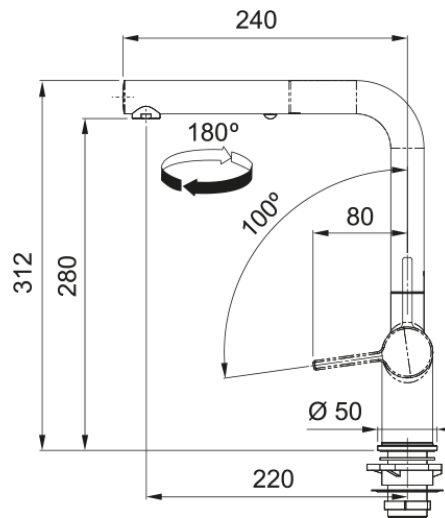

Active L, поворотний витяжний з душем | 115.0653.382

Кухонний змішувач з поворотним витяжним виливом з душем і бічним важелем керування. Економить до 50% води завдяки ЕКО картриджу, що має два рівня відкриття. Також картридж дозволяє змінювати співвідношення гарячої та холодної води, таким чином можна економити газ чи електроенергію, якщо вода підігрівається бойлером чи котлом, або зменшити рахунки на гарячу воду. Інноваційний аератор формує кристалево-чистий, прозорий ламінарний потік води без розбризкування. Функція душу дозволяє ефективніше мити важкі забруднення, а також значно підвищує площу зволоження, що дуже зручно для ретельного миття фруктів, ягід чи листя салату. Витяжний вилив дозволяє зручно мити всю поверхню мийки та наповнювати посуд, який розміщений поза її межами. Кут повороту виливу, в залежності від ваших потреб, можна змінювати до 120°, 180° або 360°. Завдяки ретельно продуманій конструкції змішувача, кількість місць, де потенційно може накопичуватись забруднення, зведена до мінімуму, тому доглядати за змішувачем дуже просто.

Інформація про продукт

Тип виливу	L подібний
Колір	Чорний матовий
Тип матеріалу	Латунь
Матеріал витяжного шлангу	Нейлон сірий
Матеріал витяжного виливу	Латунь

Розміри

Діаметр отвору для змішувача	35 мм
Розмір картриджа	35 мм
Загальна висота	312.0

Монтаж

Тип фіксації	Гайка
Підключення шланга подачі води	3/8"
Довжина шлангів підключення	450 мм

Специфікації продукту

Робочий тиск води	3 бар
Версія	Витяжний вилив з душем
Керування змішувачем	Важіль збоку
Кут повороту виливу	180°
Потік води /3 бар	7.5

Ідентифікатори продукту

Бренд продукту	FRANKE