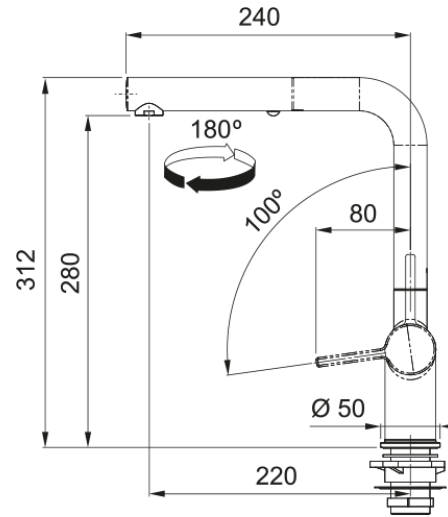

Active L, поворотний витяжний з душем | 115.0653.379

Кухонний змішувач з поворотним витяжним виливом з душем і бічним важелем керування. Економить до 50% води завдяки ЕКО картриджу, що має два рівня відкриття. Також картридж дозволяє змінювати співвідношення гарячої та холодної води, таким чином можна економити газ чи електроенергію, якщо вода підігрівається бойлером чи котлом, або зменшити рахунки на гарячу воду. Інноваційний аератор формує кристалево-чистий, прозорий ламінарний потік води без розбризкування. Функція душу дозволяє ефективніше мити важкі забруднення, а також значно підвищує площу зволоження, що дуже зручно для ретельного миття фруктів, ягід чи листя салату. Витяжний вилив дозволяє зручно мити всю поверхню мийки та наповнювати посуд, який розміщений поза її межами. Кут повороту виливу, в залежності від ваших потреб, можна змінювати до 120°, 180° або 360°. Завдяки ретельно продуманій конструкції змішувача, кількість місць, де потенційно може накопичуватись забруднення, зведена до мінімуму, тому доглядати за змішувачем дуже просто.

Інформація про продукт

Тип виливу	L подібний
Колір	Хром
Тип матеріалу	Латунь
Матеріал витяжного шлангу	Нейлон сірий
Матеріал витяжного виливу	Латунь

Розміри

Діаметр отвору для змішувача	35 мм
Розмір картриджа	35 мм
Загальна висота	312.0

Монтаж

Тип фіксації	Гайка
Підключення шланга подачі води	3/8"
Довжина шлангів підключення	450 мм

Специфікації продукту

Робочий тиск води	3 бар
Версія	Витяжний вилив з душем
Керування змішувачем	Важіль збоку
Кут повороту виливу	180°
Потік води /3 бар	7.5