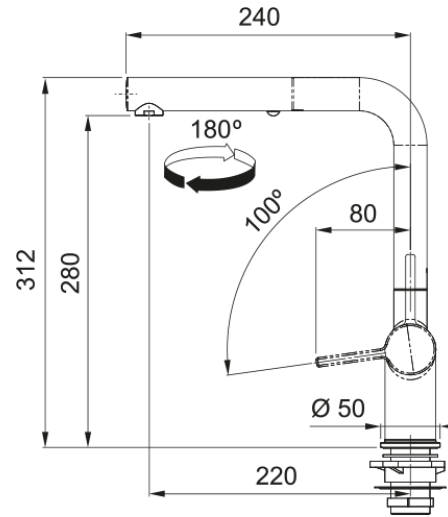

Active L, поворотний витяжний з душем | 115.0653.379

Кухонний змішувач з поворотним витяжним виливом з душем і бічним важелем керування. Економить до 50% води завдяки ЕКО картриджу, що має два рівня відкриття. Також картридж дозволяє змінювати співвідношення гарячої та холодної води, таким чином можна економити газ чи електроенергію, якщо вода підігрівається бойлером чи котлом, або зменшити рахунки на гарячу воду. Інноваційний аератор формує кристалево-чистий, прозорий ламінарний потік води без розбризкування. Функція душу дозволяє ефективніше мити важкі забруднення, а також значно підвищує площу зволоження, що дуже зручно для ретельного миття фруктів, ягід чи листя салату. Витяжний вилив дозволяє зручно мити всю поверхню мийки та наповнювати посуд, який розміщений поза її межами. Кут повороту виливу, в залежності від ваших потреб, можна змінювати до 120°, 180° або 360°. Завдяки ретельно продуманій конструкції змішувача, кількість місць, де потенційно може накопичуватись забруднення, зведена до мінімуму, тому доглядати за змішувачем дуже просто.

Інформація про продукт

Тип виливу	L подібний
Колір	Хром
Тип матеріалу	Латунь
Матеріал витяжного шлангу	Нейлон сірий
Матеріал витяжного виливу	Латунь

Розміри

Загальна висота	312.0
Діаметр отвору для змішувача	35 мм
Розмір картриджа	35 мм

Монтаж

Тип фіксації	Гайка
Підключення шланга подачі води	3/8"
Довжина шлангів підключення	450 мм

Специфікації продукту

Робочий тиск води	3 бар
Версія	Витяжний вилив з душем
Керування змішувачем	Важіль збоку
Кут повороту виливу	180°
Потік води /3 бар	7.5