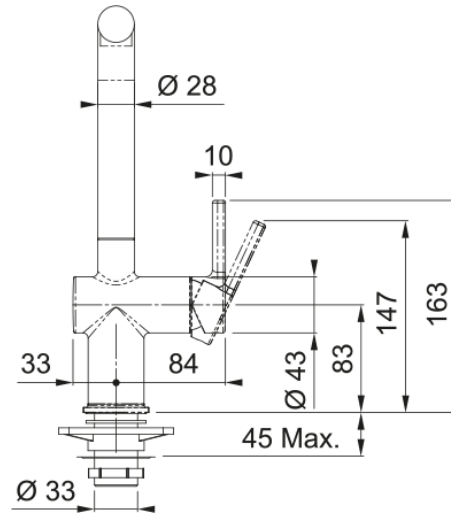

## Active L, поворотний невитяжний | 115.0653.377

Кухонний змішувач з поворотним невитяжним виливом і бічним важелем керування. Економить до 50% води завдяки ЕКО картриджу, що має два рівня відкриття. Також картридж дозволяє змінювати співвідношення гарячої та холодної води, таким чином можна економити газ чи електроенергію, якщо вода підігрівається бойлером чи котлом, або зменшити рахунки на гарячу воду. Інноваційний аератор формує кришталево-чистий, прозорий ламінарний потік води без розбризкування. Кут повороту виливу, в залежності від ваших потреб, можна змінювати до 120°, 180° або 360°. Завдяки ретельно продуманій конструкції змішувача, кількість місць, де потенційно може накопичуватись забруднення, зведена до мінімуму, тому доглядати за змішувачем дуже просто.

### Розміри

Діаметр отвору для змішувача	35 мм
Розмір картриджа	35 мм
Загальна висота	312.0

### Монтаж

Тип фіксації	Гайка
Підключення шланга подачі води	3/8"
Довжина шлангів підключення	450 мм

### Специфікації продукту

Робочий тиск води	3 бар
Версія	Поворотний невитяжний
Керування змішувачем	Важіль збоку
Кут повороту виливу	180°
Потік води /3 бар	8.3