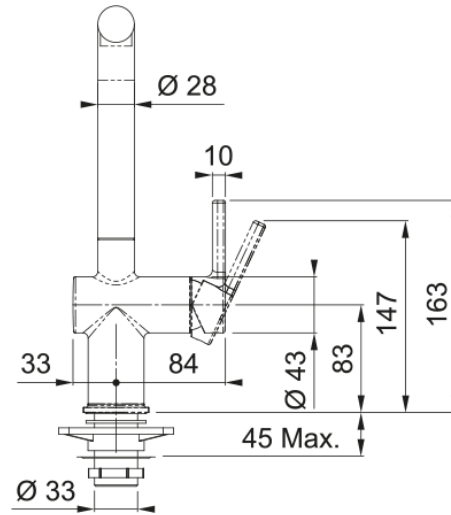

Active L, поворотний невитяжний | 115.0653.298

Кухонний змішувач з поворотним невитяжним виливом і бічним важелем керування. Економить до 50% води завдяки ЕКО картриджу, що має два рівня відкриття. Також картридж дозволяє змінювати співвідношення гарячої та холодної води, таким чином можна економити газ чи електроенергію, якщо вода підігрівається бойлером чи котлом, або зменшити рахунки на гарячу воду. Інноваційний аератор формує кришталево-чистий, прозорий ламінарний потік води без розбризкування. Кут повороту виливу, в залежності від ваших потреб, можна змінювати до 120°, 180° або 360°. Завдяки ретельно продуманій конструкції змішувача, кількість місць, де потенційно може накопичуватись забруднення, зведена до мінімуму, тому доглядати за змішувачем дуже просто.

Інформація про продукт

Тип виливу	L подібний
Колір	Хром
Тип матеріалу	Латунь

Розміри

Діаметр отвору для змішувача	35 мм
Розмір картриджа	35 мм
Загальна висота	312.0

Монтаж

Тип фіксації	Гайка
Підключення шланга подачі води	3/8"
Довжина шлангів підключення	450 мм

Специфікації продукту

Робочий тиск води	3 бар
Версія	Поворотний невитяжний
Керування змішувачем	Важіль збоку
Кут повороту виливу	180°
Потік води /3 бар	8.3

Ідентифікатори продукту

Бренд продукту	FRANKE
Сімейство продуктів	Maris
Модельний ряд	Active