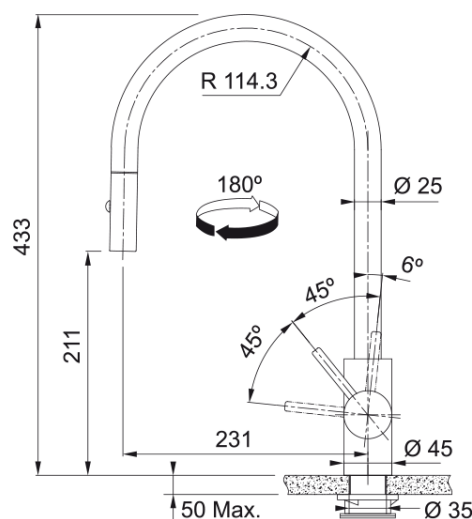

Eos Neo Pull Out, витяжний з душем | 115.0628.256

Кухонний змішувач з поворотним витяжним виливом з душем і бічним важелем керування. Інноваційний аератор формує кристалево-чистий, прозорий ламінарний потік води без розбризкування. Функція душу дозволяє ефективніше мити важкі забруднення, а також значно підвищує площу зволоження, що дуже зручно для ретельного миття фруктів, ягід чи листя салату. Витяжний вилив дозволяє зручно мити всю поверхню мийки та наповнювати посуд, який розміщений поза її межами. Кут повороту виливу складає, 180° тому водяний потік досягає більшої площі мийки. Корпус та елементи змішувача не піддаються корозії та впливу мийних засобів, тому змішувач є надзвичайно довговічним та стійким до стирання чи подряпин. Змішувач має PVD покриття, яке забезпечує ще більшу стійкість до подряпин і корозії, а також надає сучасного сяючого кольору.

Інформація про продукт

Тип виливу	┘ подібний
Колір	Антрацит
Тип матеріалу	Нержавіюча сталь 304
Матеріал витяжного шлангу	Нейлон чорний
Матеріал витяжного виливу	Нержавіюча сталь

Розміри

Діаметр отвору для змішувача	35 мм
Розмір картриджа	35 мм
Загальна висота	433.0

Монтаж

Тип фіксації	Гайка
Підключення шланга подачі води	3/8"
Довжина шлангів підключення	450 мм

Специфікації продукту

Робочий тиск води	3 бар
Версія	Витяжний вилив з душем
Керування змішувачем	Важіль збоку
Кут повороту виливу	180°
Потік води /3 бар	9.17