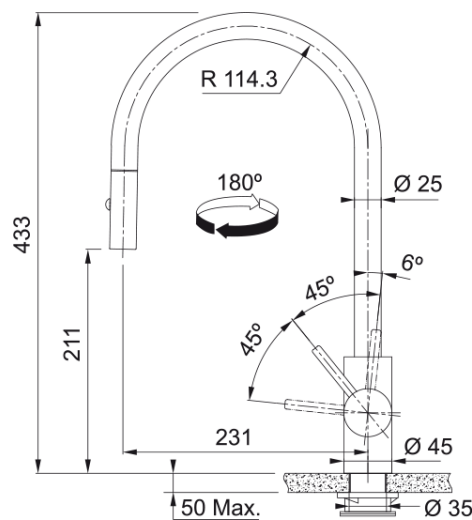

Eos Neo Pull Out, витяжний з душем | 115.0628.256

Кухонний змішувач з поворотним витяжним виливом з душем і бічним важелем керування. Інноваційний аератор формує кристалево-чистий, прозорий ламінарний потік води без розбризкування. Функція душу дозволяє ефективніше мити важкі забруднення, а також значно підвищує площу зволоження, що дуже зручно для ретельного миття фруктів, ягід чи листя салату. Витяжний вилив дозволяє зручно мити всю поверхню мийки та наповнювати посуд, який розміщений поза її межами. Кут повороту виливу складає, 180° тому водяний потік досягає більшої площі мийки. Корпус та елементи змішувача не піддаються корозії та впливу мийних засобів, тому змішувач є надзвичайно довговічним та стійким до стирання чи подряпин. Змішувач має PVD покриття, яке забезпечує ще більшу стійкість до подряпин і корозії, а також надає сучасного сяючого кольору.

Інформація про продукт

Тип виливу	┘ подібний
Колір	Антрацит
Тип матеріалу	Нержавіюча сталь 304
Матеріал витяжного шлангу	Нейлон чорний
Матеріал витяжного виливу	Нержавіюча сталь

Розміри

Загальна висота	433.0
Діаметр отвору для змішувача	35 мм
Розмір картриджа	35 мм

Монтаж

Тип фіксації	Гайка
Підключення шланга подачі води	3/8"
Довжина шлангів підключення	450 мм

Специфікації продукту

Робочий тиск води	3 бар
Версія	Витяжний вилив з душем
Керування змішувачем	Важіль збоку
Кут повороту виливу	180°
Потік води /3 бар	9.17