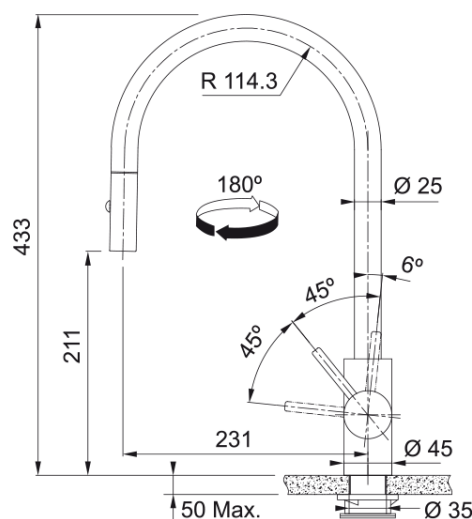

Eos Neo Pull Out, витяжний з душем | 115.0628.254

Кухонний змішувач з поворотним витяжним виливом з душем і бічним важелем керування. Інноваційний аератор формує кристалево-чистий, прозорий ламінарний потік води без розбризкування. Функція душу дозволяє ефективніше мити важкі забруднення, а також значно підвищує площу зволоження, що дуже зручно для ретельного миття фруктів, ягід чи листя салату. Витяжний вилив дозволяє зручно мити всю поверхню мийки та наповнювати посуд, який розміщений поза її межами. Кут повороту виливу складає, 180° тому водяний потік досягає більшої площі мийки. Корпус та елементи змішувача не піддаються корозії та впливу мийних засобів, тому змішувач є надзвичайно довговічним та стійким до стирання чи подряпин. Змішувач має PVD покриття, яке забезпечує ще більшу стійкість до подряпин і корозії, а також надає сучасного сяючого кольору.

Інформація про продукт

Тип виливу	┘ подібний
Колір	Мідь
Тип матеріалу	Нержавіюча сталь 304
Матеріал витяжного шлангу	Нейлон чорний
Матеріал витяжного виливу	Нержавіюча сталь

Розміри

Загальна висота	433.0
Діаметр отвору для змішувача	35 мм
Розмір картриджа	35 мм

Монтаж

Тип фіксації	Гайка
Підключення шланга подачі води	3/8"
Довжина шлангів підключення	450 мм

Специфікації продукту

Робочий тиск води	3 бар
Версія	Витяжний вилив з душем
Керування змішувачем	Важіль збоку
Кут повороту виливу	180°
Потік води /3 бар	9.17