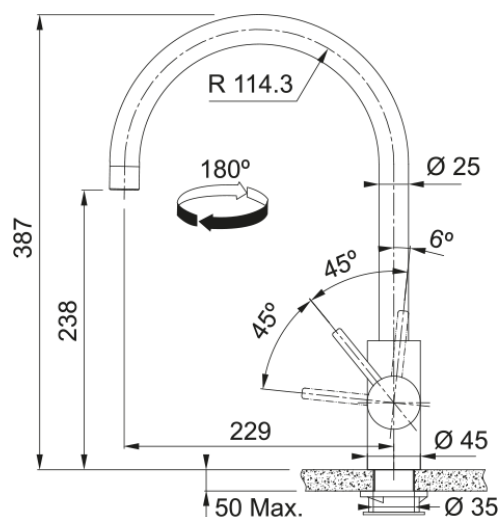

Eos Neo, поворотний невитяжний | 115.0628.253

Кухонний змішувач з поворотним невитяжним виливом і бічним важелем керування. Інноваційний аератор формує кришталєво-чистий, прозорий ламінарний потік води без розбризкування. Корпус та елементи змішувача не піддаються корозії та впливу мийних засобів, тому змішувач є надзвичайно довговічним та стійким до стирання чи подряпин. Кут повороту виливу складає, 180° тому водяний потік досягає більшої площі мийки. Змішувач має PVD покриття, яке забезпечує ще більшу стійкість до подряпин і корозії, а також надає сучасного сяючого кольору.

Інформація про продукт

Тип виливу	У подібний
Колір	Антрацит
Тип матеріалу	Нержавіюча сталь 304

Розміри

Діаметр отвору для змішувача	35 мм
Розмір картриджа	35 мм
Загальна висота	387.0

Монтаж

Тип фіксації	Гайка
Підключення шланга подачі води	3/8"
Довжина шлангів підключення	450 мм

Специфікації продукту

Робочий тиск води	3 бар
Версія	Поворотний невитяжний
Керування змішувачем	Важіль збоку
Кут повороту виливу	180°
Потік води /3 бар	12.06

Ідентифікатори продукту

Бренд продукту	FRANKE
Сімейство продуктів	Maris
Модельний ряд	Eos Neo

Особливості

Еко картридж	Ні
Тип аератора	Ламінарний