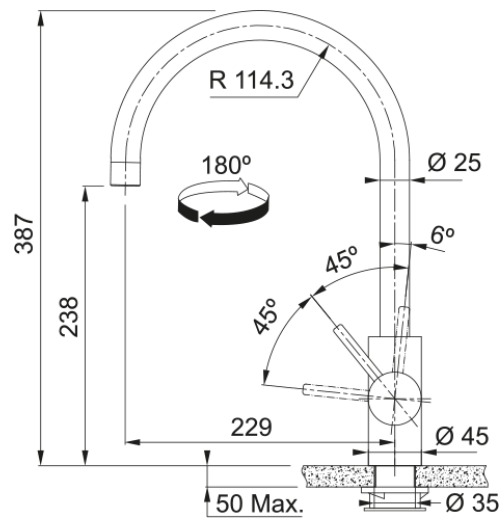

Eos Neo, поворотний невитяжний | 115.0628.253

Кухонний змішувач з поворотним невитяжним виливом і бічним важелем керування. Інноваційний аератор формує кристалево-чистий, прозорий ламінарний потік води без розбризкування. Корпус та елементи змішувача не піддаються корозії та впливу мийних засобів, тому змішувач є надзвичайно довговічним та стійким до стирання чи подряпин. Кут повороту виливу складає, 180° тому водяний потік досягає більшої площі мийки. Змішувач має PVD покриття, яке забезпечує ще більшу стійкість до подряпин і корозії, а також надає сучасного сяючого кольору.

Інформація про продукт

Тип виливу	У подібний
Колір	Антрацит
Тип матеріалу	Нержавіюча сталь 304

Розміри

Загальна висота	387.0
Діаметр отвору для змішувача	35 мм
Розмір картриджа	35 мм

Монтаж

Тип фіксації	Гайка
Підключення шланга подачі води	3/8"
Довжина шлангів підключення	450 мм

Специфікації продукту

Робочий тиск води	3 бар
Версія	Поворотний невитяжний
Керування змішувачем	Важіль збоку
Кут повороту виливу	180°
Потік води /3 бар	12.06

Ідентифікатори продукту

Бренд продукту	FRANKE
Сімейство продуктів	Maris
Модельний ряд	Eos Neo