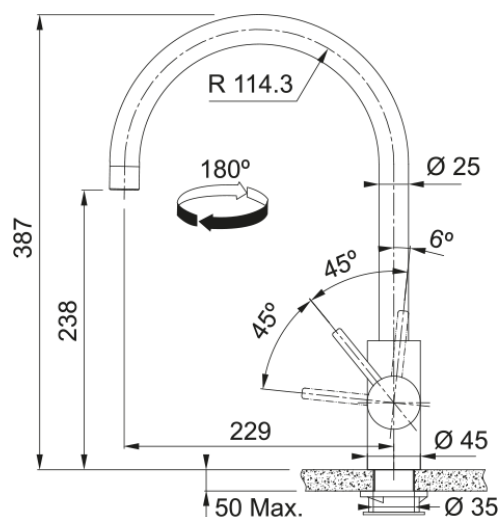

Eos Neo, поворотний невитяжний | 115.0628.251

Кухонний змішувач з поворотним невитяжним виливом і бічним важелем керування. Інноваційний аератор формує кришталєво-чистий, прозорий ламінарний потік води без розбризкування. Корпус та елементи змішувача не піддаються корозії та впливу мийних засобів, тому змішувач є надзвичайно довговічним та стійким до стирання чи подряпин. Кут повороту виливу складає, 180° тому водяний потік досягає більшої площі мийки. Змішувач має PVD покриття, яке забезпечує ще більшу стійкість до подряпин і корозії, а також надає сучасного сяючого кольору.

Інформація про продукт

Тип виливу	У подібний
Колір	Мідь
Тип матеріалу	Нержавіюча сталь 304

Розміри

Діаметр отвору для змішувача	35 мм
Розмір картриджа	35 мм
Загальна висота	387.0

Монтаж

Тип фіксації	Гайка
Підключення шланга подачі води	3/8"
Довжина шлангів підключення	450 мм

Специфікації продукту

Робочий тиск води	3 бар
Версія	Поворотний невитяжний
Керування змішувачем	Важіль збоку
Кут повороту виливу	180°
Потік води /3 бар	12.06

Ідентифікатори продукту

Бренд продукту	FRANKE
Сімейство продуктів	Maris
Модельний ряд	Eos Neo