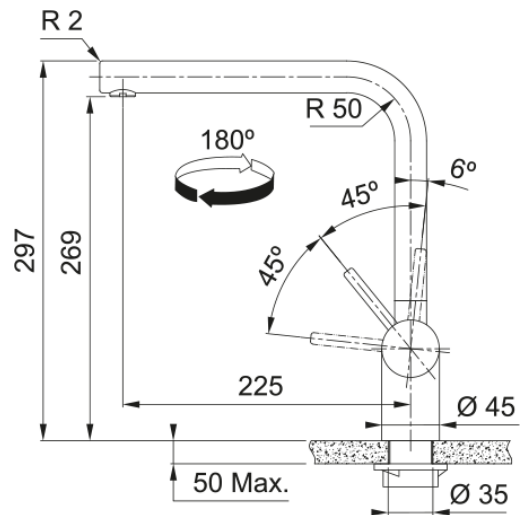

Atlas Neo, поворотний невитяжний | 115.0628.204

Кухонний змішувач з поворотним невитяжним виливом і бічним важелем керування. Інноваційний аератор формує кристалево-чистий, прозорий ламінарний потік води без розбризкування. Кут повороту виливу складає, 180° тому водяний потік досягає більшої площі мийки. Завдяки ретельно продуманій конструкції змішувача, кількість місць, де потенційно може накопичуватись забруднення, зведена до мінімуму, тому доглядати за змішувачем дуже просто. Корпус та елементи змішувача не піддаються корозії та впливу мийних засобів, тому змішувач є надзвичайно довговічним та стійким до стирання чи подряпин. Змішувач має PVD покриття, яке забезпечує ще більшу стійкість до подряпин і корозії, а також надає сучасного сяючого кольору.

Інформація про продукт

Тип виливу	L подібний
Колір	Мідь
Тип матеріалу	Нержавіюча сталь 304

Розміри

Діаметр отвору для змішувача	35 мм
Розмір картриджа	35 мм
Загальна висота	297.0

Монтаж

Тип фіксації	Гайка
Підключення шланга подачі води	3/8"
Довжина шлангів підключення	450 мм

Специфікації продукту

Робочий тиск води	3 бар
Версія	Поворотний невитяжний
Керування змішувачем	Важіль збоку
Кут повороту виливу	180°
Потік води /3 бар	14.56

Ідентифікатори продукту

Бренд продукту	FRANKE
Сімейство продуктів	Maris
Модельний ряд	Atlas Neo

Особливості

Еко картридж	Hi