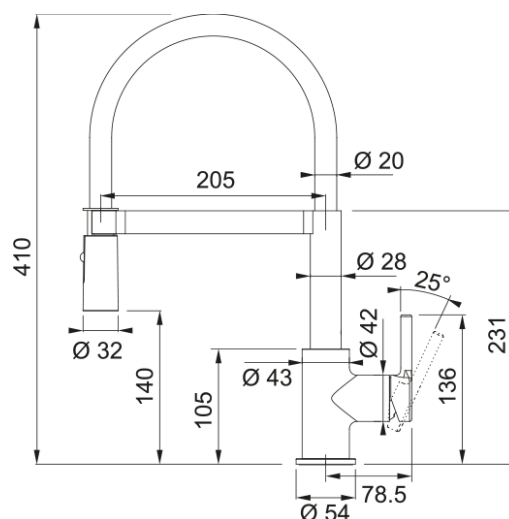

Lina Semi Pro, гнучкий вилив з душем | 115.0626.085

Кухонний змішувач з гнучким виливом з душем і бічним важелем керування. Гнучкий вилив дозволяє зручно мити всю поверхню мийки та наповнювати посуд, який розміщений поза її межами. Функція душу дозволяє ефективніше мити важкі забруднення, а також значно підвищує площу зволоження, що дуже зручно для ретельного миття фруктів, ягід чи листя салату.

Інформація про продукт

Тип виливу	Напівпрофесійна конструкція
Колір	Хром/чорний
Тип матеріалу	Латунь
Матеріал витяжного шлангу	Силікон чорний
Матеріал витяжного виливу	Пластик

Розміри

Загальна висота	410.0
Діаметр отвору для змішувача	35 мм
Розмір картриджа	35 мм

Монтаж

Тип фіксації	Гайка
Підключення шланга подачі води	3/8"
Довжина шлангів підключення	450 мм

Специфікації продукту

Робочий тиск води	3 бар
Версія	Витяжний вилив з душем
Керування змішувачем	Важіль збоку
Кут повороту виливу	360°
Потік води /3 бар	7.65