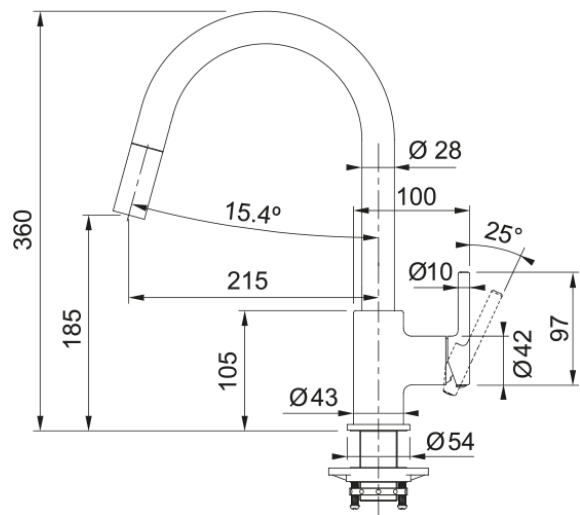

Lina Pull Out, поворотний витяжний | 115.0626.084

Кухонний змішувач з поворотним витяжним виливом і бічним важелем керування. Витяжний вилив дозволяє зручно мити всю поверхню мийки та наповнювати посуд, який розміщений поза її межами. Кут повороту виливу складає, 150° тому водяний потік досягає більшої площі мийки.

Інформація про продукт

Тип виливу	У подібний
Колір	Мигдаль
Тип матеріалу	Латунь
Матеріал витяжного шлангу	Нейлон чорний
Матеріал витяжного виливу	Пластик

Розміри

Загальна висота	360.0
Діаметр отвору для змішувача	35 мм
Розмір картриджа	35 мм

Монтаж

Тип фіксації	Гайка
Підключення шланга подачі води	3/8"
Довжина шлангів підключення	470 мм

Специфікації продукту

Робочий тиск води	3 бар
Версія	Витяжний вилив
Керування змішувачем	Важіль збоку
Кут повороту виливу	360°
Потік води /3 бар	8.25