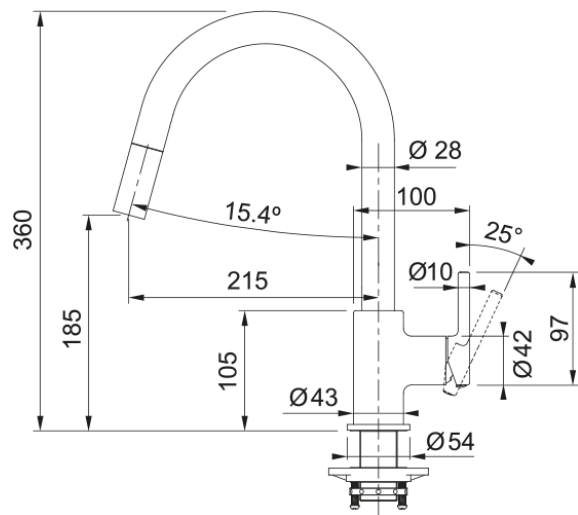

Lina Pull Out, поворотний витяжний | 115.0626.084

Кухонний змішувач з поворотним витяжним виливом і бічним важелем керування. Витяжний вилив дозволяє зручно мити всю поверхню мийки та наповнювати посуд, який розміщений поза її межами. Кут повороту виливу складає, 150° тому водяний потік досягає більшої площі мийки.

Інформація про продукт

Тип виливу	У подібний
Колір	Мигдаль
Тип матеріалу	Латунь
Матеріал витяжного шлангу	Нейлон чорний
Матеріал витяжного виливу	Пластик

Розміри

Діаметр отвору для змішувача	35 мм
Розмір картриджа	35 мм
Загальна висота	360.0

Монтаж

Тип фіксації	Гайка
Підключення шланга подачі води	3/8"
Довжина шлангів підключення	470 мм

Специфікації продукту

Робочий тиск води	3 бар
Версія	Витяжний вилив
Керування змішувачем	Важіль збоку
Кут повороту виливу	360°
Потік води /3 бар	8.25