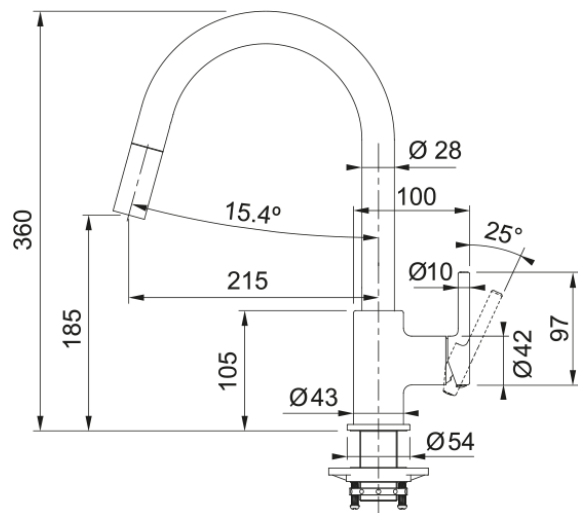

Lina Pull Out, поворотний витяжний | 115.0626.083

Кухонний змішувач з поворотним витяжним виливом і бічним важелем керування. Витяжний вилив дозволяє зручно мити всю поверхню мийки та наповнювати посуд, який розміщений поза її межами. Кут повороту виливу складає, 150° тому водяний потік досягає більшої площі мийки.

Інформація про продукт

| | |
|---------------------------|---------------|
| Тип виливу | J подібний |
| Колір | Бежевий |
| Тип матеріалу | Латунь |
| Матеріал витяжного шлангу | Нейлон чорний |
| Матеріал витяжного виливу | Пластик |

Розміри

| | |
|------------------------------|-------|
| Загальна висота | 360.0 |
| Діаметр отвору для змішувача | 35 мм |
| Розмір картриджа | 35 мм |

Монтаж

| | |
|--------------------------------|--------|
| Тип фіксації | Гайка |
| Підключення шланга подачі води | 3/8" |
| Довжина шлангів підключення | 470 мм |

Специфікації продукту

| | |
|----------------------|----------------|
| Робочий тиск води | 3 бар |
| Версія | Витяжний вилив |
| Керування змішувачем | Важіль збоку |
| Кут повороту виливу | 360° |
| Потік води /3 бар | 8.25 |