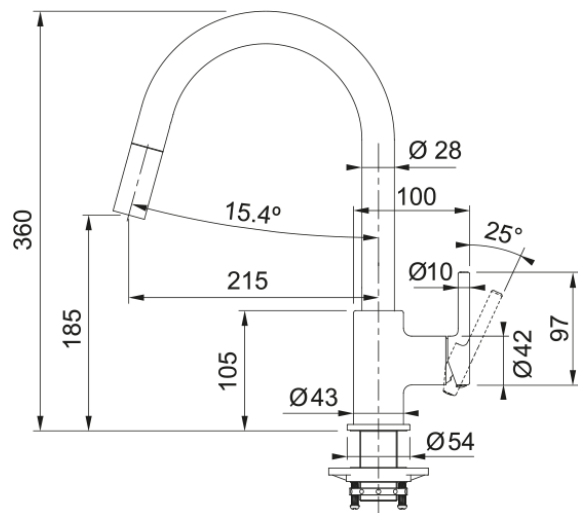

# Lina Pull Out, поворотний витяжний | 115.0626.083

Кухонний змішувач з поворотним витяжним виливом і бічним важелем керування. Витяжний вилив дозволяє зручно мити всю поверхню мийки та наповнювати посуд, який розміщений поза її межами. Кут повороту виливу складає, 150° тому водяний потік досягає більшої площі мийки.

## Розміри

Діаметр отвору для змішувача	35 мм
Розмір картриджа	35 мм
Загальна висота	360.0

## Монтаж

Тип фіксації	Гайка
Підключення шланга подачі води	3/8"
Довжина шлангів підключення	470 мм

## Специфікації продукту

Робочий тиск води	3 бар
Версія	Витяжний вилив
Керування змішувачем	Важіль збоку
Кут повороту виливу	360°
Потік води /3 бар	8.25