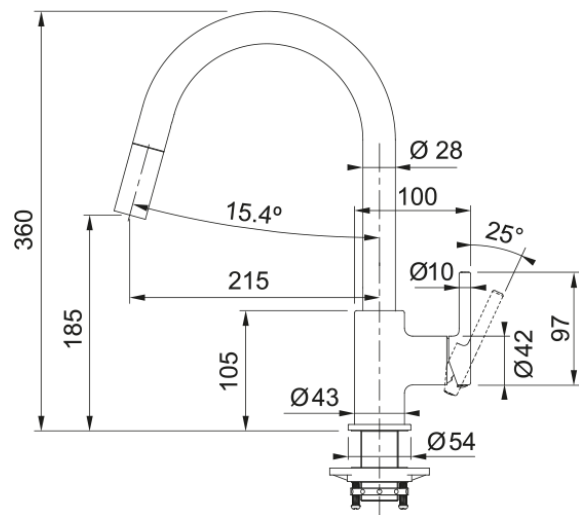

Lina Pull Out, поворотний витяжний | 115.0626.081

Кухонний змішувач з поворотним витяжним виливом і бічним важелем керування. Витяжний вилив дозволяє зручно мити всю поверхню мийки та наповнювати посуд, який розміщений поза її межами. Кут повороту виливу складає, 150° тому водяний потік досягає більшої площі мийки.

Інформація про продукт

Тип виливу	J подібний
Колір	Білий
Тип матеріалу	Латунь
Матеріал витяжного шлангу	Нейлон чорний
Матеріал витяжного виливу	Пластик

Розміри

Загальна висота	360.0
Діаметр отвору для змішувача	35 мм
Розмір картриджа	35 мм

Монтаж

Тип фіксації	Гайка
Підключення шланга подачі води	3/8"
Довжина шлангів підключення	470 мм

Специфікації продукту

Робочий тиск води	3 бар
Версія	Витяжний вилив
Керування змішувачем	Важіль збоку
Кут повороту виливу	360°
Потік води /3 бар	8.25