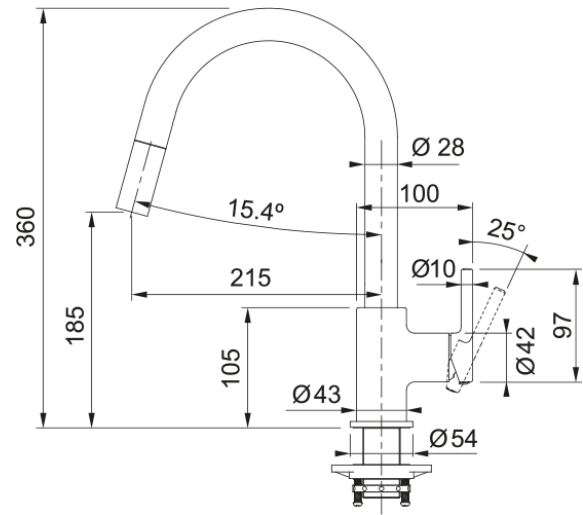

# Lina Pull Out, поворотний витяжний | 115.0626.081

Кухонний змішувач з поворотним витяжним виливом і бічним важелем керування. Витяжний вилив дозволяє зручно мити всю поверхню мийки та наповнювати посуд, який розміщений поза її межами. Кут повороту виливу складає, 150° тому водяний потік досягає більшої площі мийки.

## Розміри

Загальна висота	360.0
Діаметр отвору для змішувача	35 мм
Розмір картриджа	35 мм

## Монтаж

Тип фіксації	Гайка
Підключення шланга подачі води	3/8"
Довжина шлангів підключення	470 мм

## Специфікації продукту

Робочий тиск води	3 бар
Версія	Витяжний вилив
Керування змішувачем	Важіль збоку
Кут повороту виливу	360°
Потік води /3 бар	8.25