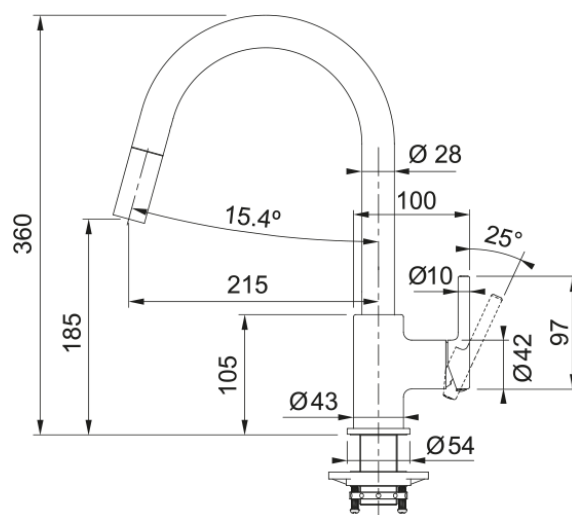

Lina Pull Out, поворотний витяжний | 115.0626.081

Кухонний змішувач з поворотним витяжним виливом і бічним важелем керування. Витяжний вилив дозволяє зручно мити всю поверхню мийки та наповнювати посуд, який розміщений поза її межами. Кут повороту виливу складає, 150° тому водяний потік досягає більшої площі мийки.

Інформація про продукт

Тип виливу	У подібний
Колір	Білий
Тип матеріалу	Латунь
Матеріал витяжного шлангу	Нейлон чорний
Матеріал витяжного виливу	Пластик

Розміри

Загальна висота	360.0
Діаметр отвору для змішувача	35 мм
Розмір картриджа	35 мм

Монтаж

Тип фіксації	Гайка
Підключення шланга подачі води	3/8"
Довжина шлангів підключення	470 мм

Специфікації продукту

Робочий тиск води	3 бар
Версія	Витяжний вилив
Керування змішувачем	Важіль збоку
Кут повороту виливу	360°
Потік води /3 бар	8.25