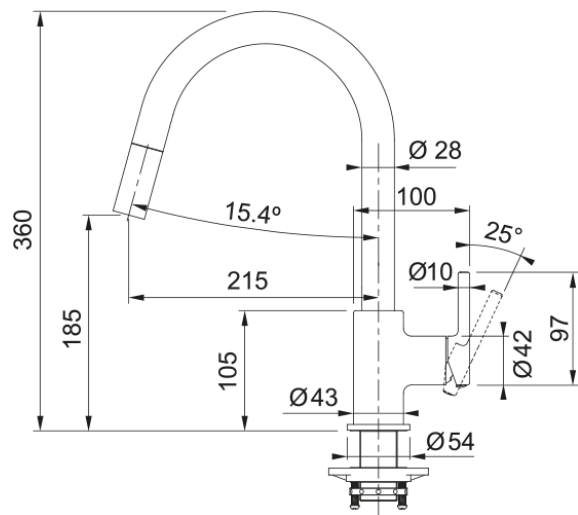

Lina Pull Out, поворотний витяжний | 115.0626.057

Кухонний змішувач з поворотним витяжним виливом і бічним важелем керування. Витяжний вилив дозволяє зручно мити всю поверхню мийки та наповнювати посуд, який розміщений поза її межами. Кут повороту виливу складає, 150° тому водяний потік досягає більшої площі мийки.

Інформація про продукт

Тип виливу	У подібний
Колір	Сірий камінь
Тип матеріалу	Латунь
Матеріал витяжного шлангу	Нейлон чорний
Матеріал витяжного виливу	Пластик

Розміри

Загальна висота	360.0
Діаметр отвору для змішувача	35 мм
Розмір картриджа	35 мм

Монтаж

Тип фіксації	Гайка
Підключення шланга подачі води	3/8"
Довжина шлангів підключення	470 мм

Специфікації продукту

Робочий тиск води	3 бар
Версія	Витяжний вилив
Керування змішувачем	Важіль збоку
Кут повороту виливу	360°
Потік води /3 бар	8.25