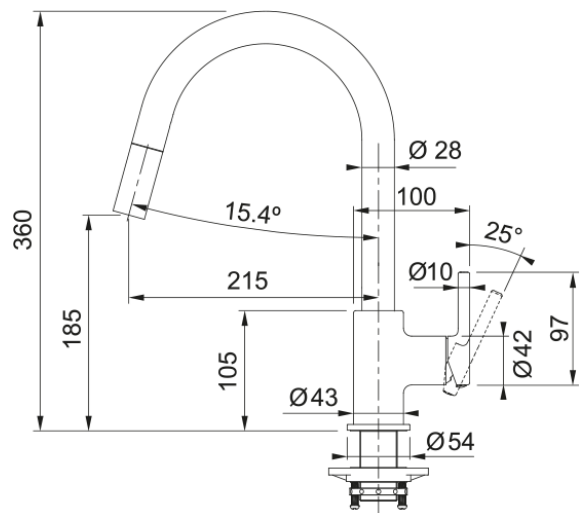

# Lina Pull Out, поворотний витяжний | 115.0626.055

Кухонний змішувач з поворотним витяжним виливом і бічним важелем керування. Витяжний вилив дозволяє зручно мити всю поверхню мийки та наповнювати посуд, який розміщений поза її межами. Кут повороту виливу складає, 150° тому водяний потік досягає більшої площі мийки.

## Розміри

Загальна висота	360.0
Діаметр отвору для змішувача	35 мм
Розмір картриджа	35 мм

## Монтаж

Тип фіксації	Гайка
Підключення шланга подачі води	3/8"
Довжина шлангів підключення	470 мм

## Специфікації продукту

Робочий тиск води	3 бар
Версія	Витяжний вилив
Керування змішувачем	Важіль збоку
Кут повороту виливу	360°
Потік води /3 бар	8.25