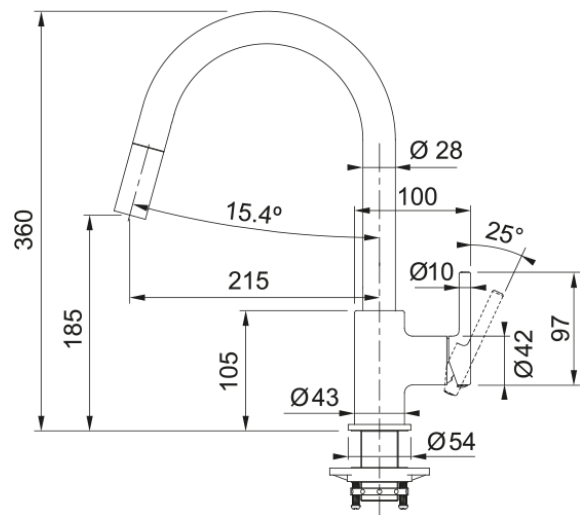

Lina Pull Out, поворотний витяжний | 115.0626.053

Кухонний змішувач з поворотним витяжним виливом і бічним важелем керування. Витяжний вилив дозволяє зручно мити всю поверхню мийки та наповнювати посуд, який розміщений поза її межами. Кут повороту виливу складає, 150° тому водяний потік досягає більшої площі мийки.

Інформація про продукт

Тип виливу	J подібний
Колір	Чорний матовий
Тип матеріалу	Латунь
Матеріал витяжного шлангу	Нейлон чорний
Матеріал витяжного виливу	Пластик

Розміри

Загальна висота	360.0
Діаметр отвору для змішувача	35 мм
Розмір картриджа	35 мм

Монтаж

Тип фіксації	Гайка
Підключення шланга подачі води	3/8"
Довжина шлангів підключення	470 мм

Специфікації продукту

Робочий тиск води	3 бар
Версія	Витяжний вилив
Керування змішувачем	Важіль збоку
Кут повороту виливу	360°
Потік води /3 бар	8.25