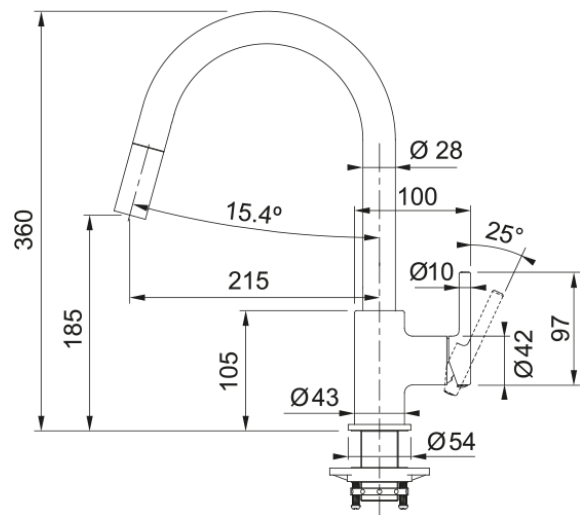

Lina Pull Out, поворотний витяжний | 115.0626.053

Кухонний змішувач з поворотним витяжним виливом і бічним важелем керування. Витяжний вилив дозволяє зручно мити всю поверхню мийки та наповнювати посуд, який розміщений поза її межами. Кут повороту виливу складає, 150° тому водяний потік досягає більшої площі мийки.

Інформація про продукт

Тип виливу	У подібний
Колір	Чорний матовий
Тип матеріалу	Латунь
Матеріал витяжного шлангу	Нейлон чорний
Матеріал витяжного виливу	Пластик

Розміри

Діаметр отвору для змішувача	35 мм
Розмір картриджа	35 мм
Загальна висота	360.0

Монтаж

Тип фіксації	Гайка
Підключення шланга подачі води	3/8"
Довжина шлангів підключення	470 мм

Специфікації продукту

Робочий тиск води	3 бар
Версія	Витяжний вилив
Керування змішувачем	Важіль збоку
Кут повороту виливу	360°
Потік води /3 бар	8.25