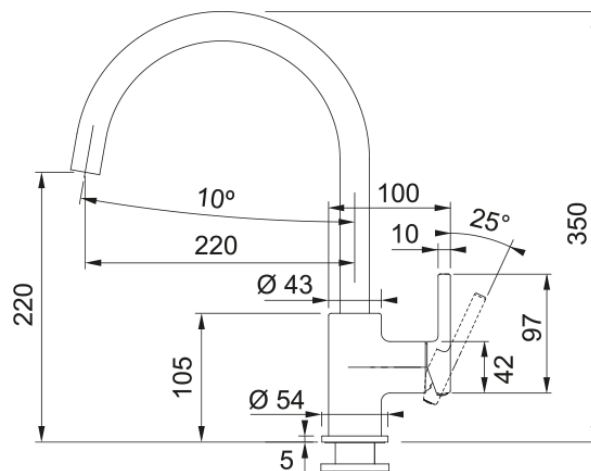

Lina, поворотний невитяжний | 115.0626.020

Кухонний змішувач з поворотним невитяжним виливом і бічним важелем керування. Кут повороту виливу складає, 360° тому водяний потік досягає більшої площі мийки, а також такий змішувач можна монтувати в острівні кухні.

Інформація про продукт

Тип виливу J подібний

Колір Онікс

Тип матеріалу Латунь

Розміри

Загальна висота 350.0

Діаметр отвору для змішувача 35 мм

Розмір картриджа 35 мм

Монтаж

Тип фіксації Гайка

Підключення шланга подачі води 3/8"

Довжина шлангів підключення 470 мм

Специфікації продукту

Робочий тиск води 3 бар

Версія Поворотний невитяжний

Керування змішувачем Важіль збоку

Кут повороту виливу 360°

Потік води /3 бар 15.45

Ідентифікатори продукту

Бренд продукту FRANKE

Сімейство продуктів Smart

Модельний ряд Lina

Особливості

Еко картридж Ні