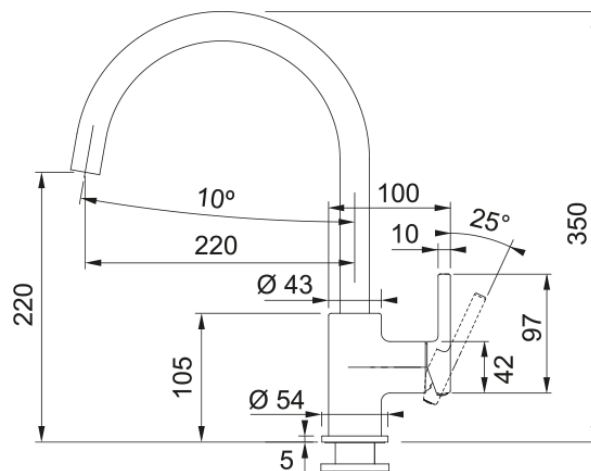

# Lina, поворотний невитяжний | 115.0626.020

Кухонний змішувач з поворотним невитяжним виливом і бічним важелем керування. Кут повороту виливу складає, 360° тому водяний потік досягає більшої площі мийки, а також такий змішувач можна монувати в острівні кухні.

## Розміри

Діаметр отвору для змішувача 35 мм

Розмір картриджа 35 мм

Загальна висота 350.0

## Монтаж

Тип фіксації Гайка

Підключення шланга подачі води 3/8"

Довжина шлангів підключення 470 мм

## Специфікації продукту

Робочий тиск води 3 бар

Версія Поворотний невитяжний

Керування змішувачем Важіль збоку

Кут повороту виливу 360°

Потік води /3 бар 15.45