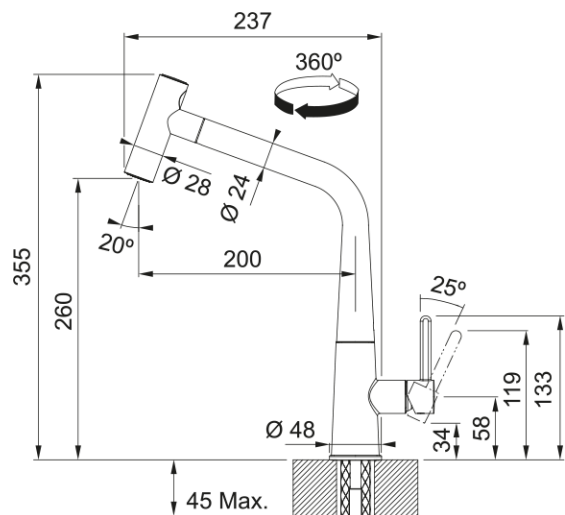

## Icon, поворотний витяжний з душем | 115.0625.190

Кухонний змішувач з поворотним витяжним виливом з душем і бічним важелем керування. Інноваційний аератор формує кристалево-чистий, прозорий ламінарний потік води без розбризкування. Функція душу дозволяє ефективніше мити важкі забруднення, а також значно підвищує площу зволоження, що дуже зручно для ретельного миття фруктів, ягід чи листя салату. Витяжний вилив дозволяє зручно мити всю поверхню мийки та наповнювати посуд, який розміщений поза її межами. Завдяки ретельно продуманій конструкції змішувача, кількість місць, де потенційно може накопичуватись забруднення, зведена до мінімуму, тому доглядати за змішувачем дуже просто. Кут повороту виливу складає, 360° тому водяний потік досягає більшої площі мийки, а також такий змішувач можна монувати в острівні кухні.

### Розміри

Діаметр отвору для змішувача	35 мм
Розмір картриджа	25 мм
Загальна висота	355.0

### Монтаж

Тип фіксації	Гайка
Підключення шланга подачі води	3/8"
Довжина шлангів підключення	450 мм

### Специфікації продукту

Робочий тиск води	3 бар
Версія	Витяжний вилив з душем
Керування змішувачем	Важіль збоку
Кут повороту виливу	360°
Потік води /3 бар	7.47