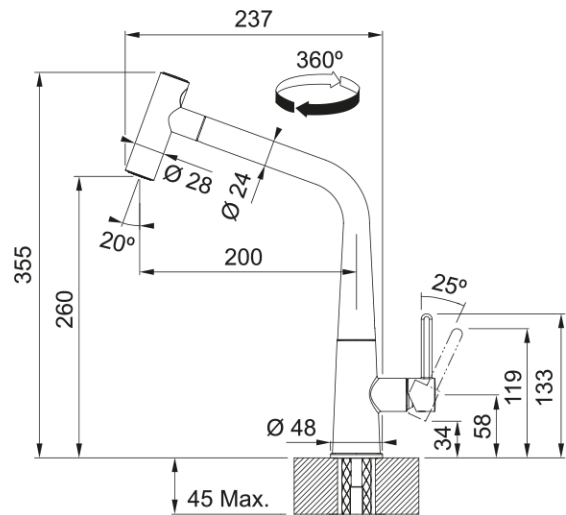

Icon, поворотний витяжний з душем | 115.0625.190

Кухонний змішувач з поворотним витяжним виливом з душем і бічним важелем керування. Інноваційний аератор формує кришталево-чистий, прозорий ламінарний потік води без розбризкування. Функція душу дозволяє ефективніше мити важкі забруднення, а також значно підвищує площу зволоження, що дуже зручно для ретельного миття фруктів, ягід чи листя салату. Витяжний вилив дозволяє зручно мити всю поверхню мийки та наповнювати посуд, який розміщений поза її межами. Завдяки ретельно продуманій конструкції змішувача, кількість місць, де потенційно може накопичуватись забруднення, зведена до мінімуму, тому доглядати за змішувачем дуже просто. Кут повороту виливу складає, 360° тому водяний потік досягає більшої площі мийки, а також такий змішувач можна монувати в острівні кухні.

Інформація про продукт

| | |
|---------------------------|----------------|
| Тип виливу | L подібний |
| Колір | Чорний матовий |
| Тип матеріалу | Латунь |
| Матеріал витяжного шлангу | Нейлон чорний |
| Матеріал витяжного виливу | Латунь |

Розміри

| | |
|------------------------------|-------|
| Діаметр отвору для змішувача | 35 мм |
| Розмір картриджа | 25 мм |
| Загальна висота | 355.0 |

Монтаж

| | |
|--------------------------------|--------|
| Тип фіксації | Гайка |
| Підключення шланга подачі води | 3/8" |
| Довжина шлангів підключення | 450 мм |

Специфікації продукту

| | |
|----------------------|------------------------|
| Робочий тиск води | 3 бар |
| Версія | Витяжний вилив з душем |
| Керування змішувачем | Важіль збоку |
| Кут повороту виливу | 360° |
| Потік води /3 бар | 7.47 |