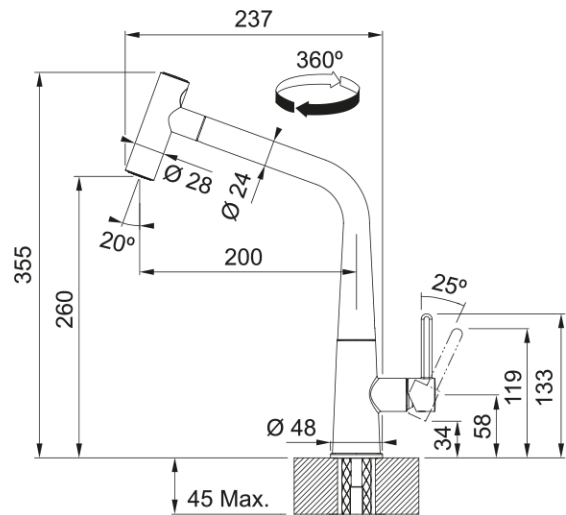

Icon, поворотний витяжний з душем | 115.0625.190

Кухонний змішувач з поворотним витяжним виливом з душем і бічним важелем керування. Інноваційний аератор формує кристалево-чистий, прозорий ламінарний потік води без розбризкування. Функція душу дозволяє ефективніше мити важкі забруднення, а також значно підвищує площу зволоження, що дуже зручно для ретельного миття фруктів, ягід чи листя салату. Витяжний вилив дозволяє зручно мити всю поверхню мийки та наповнювати посуд, який розміщений поза її межами. Завдяки ретельно продуманій конструкції змішувача, кількість місць, де потенційно може накопичуватись забруднення, зведена до мінімуму, тому доглядати за змішувачем дуже просто. Кут повороту виливу складає, 360° тому водяний потік досягає більшої площі мийки, а також такий змішувач можна монувати в острівні кухні.

Інформація про продукт

Тип виливу	L подібний
Колір	Чорний матовий
Тип матеріалу	Латунь
Матеріал витяжного шлангу	Нейлон чорний
Матеріал витяжного виливу	Латунь

Розміри

Загальна висота	355.0
Діаметр отвору для змішувача	35 мм
Розмір картриджа	25 мм

Монтаж

Тип фіксації	Гайка
Підключення шланга подачі води	3/8"
Довжина шлангів підключення	450 мм

Специфікації продукту

Робочий тиск води	3 бар
Версія	Витяжний вилив з душем
Керування змішувачем	Важіль збоку
Кут повороту виливу	360°
Потік води /3 бар	7.47