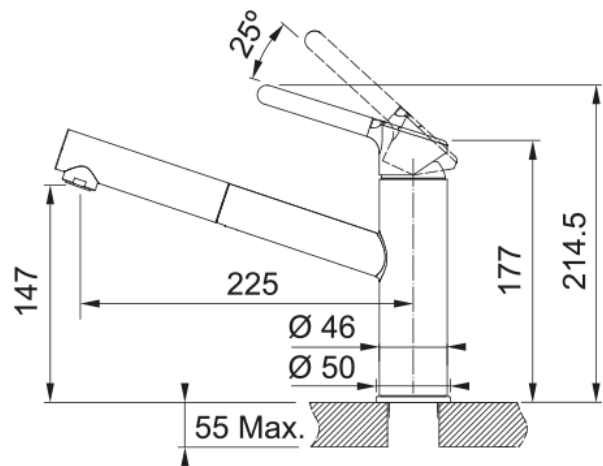

Orbit, поворотний витяжний | 115.0623.147

Кухонний змішувач з поворотним витяжним виливом і верхнім важелем керування. Економить до 50% води завдяки ЕКО картриджу, що має два рівня відкривання. Картридж Energy Saving за замовчуванням відкривається в положенні холодної води, тому витрата гарячої води зменшується, бо вона подається тільки за необхідності. Інноваційний аератор формує кришталево-чистий, прозорий ламінарний потік води без розбризкування. Витяжний вилив дозволяє зручно мити всю поверхню мийки та наповнювати посуд, який розміщений поза її межами. Завдяки ретельно продуманій конструкції змішувача, кількість місць, де потенційно може накопичуватись забруднення, зведена до мінімуму, тому доглядати за змішувачем дуже просто. Кут повороту виливу складає, 120° тому водяний потік досягає великої площі мийки і дозволяє кутовий або бічний монтаж, оскільки обмежує поворот виливу і не дозволить проливати воду за межі чаші.

Інформація про продукт

Тип виливу	Середній вилив
Колір	Хром/мигдаль
Тип матеріалу	Латунь
Матеріал витяжного шлангу	Нейлон сірий
Матеріал витяжного виливу	Пластик

Розміри

Загальна висота	214.5
Діаметр отвору для змішувача	35 мм
Розмір картриджа	35 мм

Монтаж

Тип фіксації	Гайка
Підключення шланга подачі води	3/8"
Довжина шлангів підключення	450 мм

Специфікації продукту

Робочий тиск води	3 бар
Версія	Витяжний вилив
Керування змішувачем	Важіль згори
Кут повороту виливу	120°
Потік води /3 бар	9.9