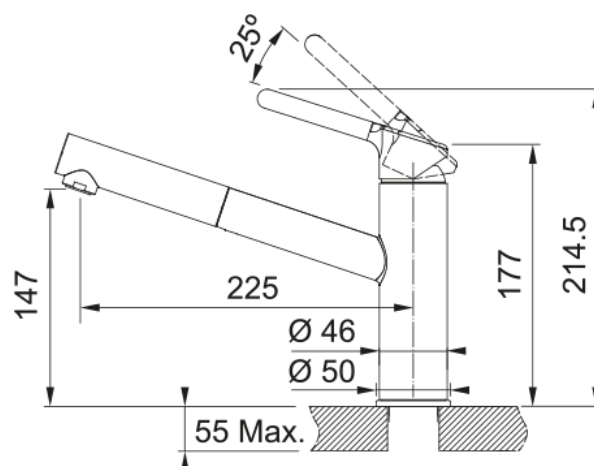

Orbit, поворотний витяжний | 115.0623.141

Кухонний змішувач з поворотним витяжним виливом і верхнім важелем керування. Економить до 50% води завдяки ЕКО картриджу, що має два рівня відкривання. Картридж Energy Saving за замовчуванням відкривається в положенні холодної води, тому витрата гарячої води зменшується, бо вона подається тільки за необхідності. Інноваційний аератор формує кристалево-чистий, прозорий ламінарний потік води без розбризкування. Витяжний вилив дозволяє зручно мити всю поверхню мийки та наповнювати посуд, який розміщений поза її межами. Завдяки ретельно продуманій конструкції змішувача, кількість місць, де потенційно може накопичуватись забруднення, зведена до мінімуму, тому доглядати за змішувачем дуже просто. Кут повороту виливу складає, 120° тому водяний потік досягає великої площі мийки і дозволяє кутовий або бічний монтаж, оскільки обмежує поворот виливу і не дозволить проливати воду за межі чаші.

Інформація про продукт

Тип виливу	Середній вилив
Колір	Хром/сірий камінь
Тип матеріалу	Латунь
Матеріал витяжного шлангу	Нейлон сірий
Матеріал витяжного виливу	Пластик

Розміри

Загальна висота	214.5
Діаметр отвору для змішувача	35 мм
Розмір картриджа	35 мм

Монтаж

Тип фіксації	Гайка
Підключення шланга подачі води	3/8"
Довжина шлангів підключення	450 мм

Специфікації продукту

Робочий тиск води	3 бар
Версія	Витяжний вилив
Керування змішувачем	Важіль згори
Кут повороту виливу	120°
Потік води /3 бар	9.9