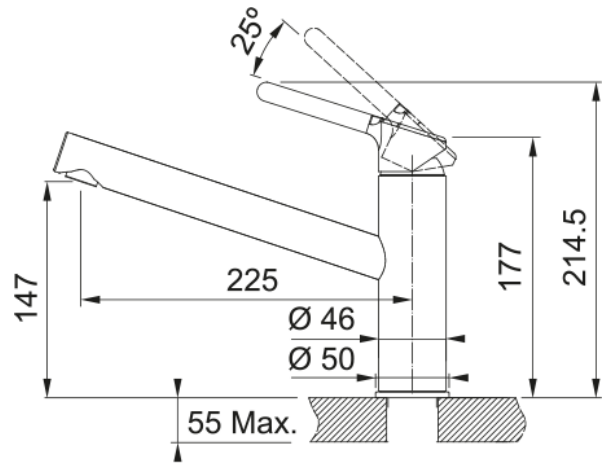

Orbit, поворотний невитяжний | 115.0623.140

Кухонний змішувач з поворотним невитяжним виливом і верхнім важелем керування. Економить до 50% води завдяки ЕКО картриджу, що має два рівня відкриття. Картридж Energy Saving за замовчуванням відкривається в положенні холодної води, тому витрата гарячої води зменшується, бо вона подається тільки за необхідності. Інноваційний аератор формує кристалево-чистий, прозорий ламінарний потік води без розбризкування. Завдяки ретельно продуманій конструкції змішувача, кількість місць, де потенційно може накопичуватись забруднення, зведена до мінімуму, тому доглядати за змішувачем дуже просто. Кут повороту виливу складає, 360° тому водяний потік досягає більшої площі мийки, а також такий змішувач можна монувати в острівні кухні.

Інформація про продукт

Тип виливу	Середній вилив
Колір	Хром/сірий камінь
Тип матеріалу	Латунь

Розміри

Загальна висота	214.5
Діаметр отвору для змішувача	35 мм
Розмір картриджа	35 мм

Монтаж

Тип фіксації	Гайка
Підключення шланга подачі води	3/8"
Довжина шлангів підключення	450 мм

Специфікації продукту

Робочий тиск води	3 бар
Версія	Поворотний невитяжний
Керування змішувачем	Важіль згори
Кут повороту виливу	360°
Потік води /3 бар	11.9

Ідентифікатори продукту

Бренд продукту	FRANKE
Сімейство продуктів	Smart
Модельний ряд	Orbit