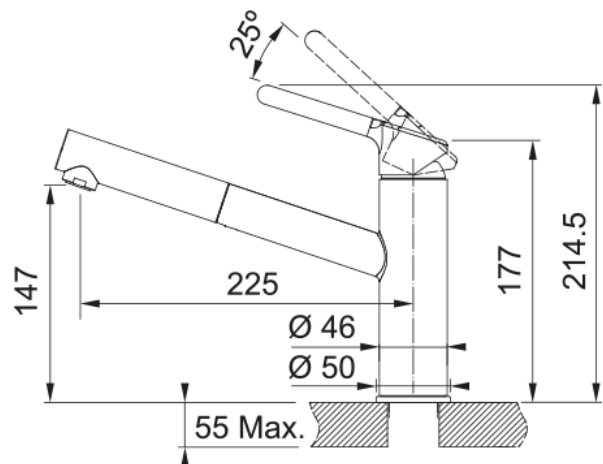

Orbit, поворотний витяжний | 115.0623.139

Кухонний змішувач з поворотним витяжним виливом і верхнім важелем керування. Економить до 50% води завдяки ЕКО картриджу, що має два рівня відкривання. Картридж Energy Saving за замовчуванням відкривається в положенні холодної води, тому витрата гарячої води зменшується, бо вона подається тільки за необхідності. Інноваційний аератор формує кристалево-чистий, прозорий ламінарний потік води без розбризкування. Витяжний вилив дозволяє зручно мити всю поверхню мийки та наповнювати посуд, який розміщений поза її межами. Завдяки ретельно продуманій конструкції змішувача, кількість місць, де потенційно може накопичуватись забруднення, зведена до мінімуму, тому доглядати за змішувачем дуже просто. Кут повороту виливу складає, 120° тому водяний потік досягає великої площі мийки і дозволяє кутовий або бічний монтаж, оскільки обмежує поворот виливу і не дозволить проливати воду за межі чаші.

Інформація про продукт

Тип виливу	Середній вилив
Колір	Хром/білий
Тип матеріалу	Латунь
Матеріал витяжного шлангу	Нейлон сірий
Матеріал витяжного виливу	Пластик

Розміри

Загальна висота	214.5
Діаметр отвору для змішувача	35 мм
Розмір картриджа	35 мм

Монтаж

Тип фіксації	Гайка
Підключення шланга подачі води	3/8"
Довжина шлангів підключення	450 мм

Специфікації продукту

Робочий тиск води	3 бар
Версія	Витяжний вилив
Керування змішувачем	Важіль згори
Кут повороту виливу	120°
Потік води /3 бар	9.9