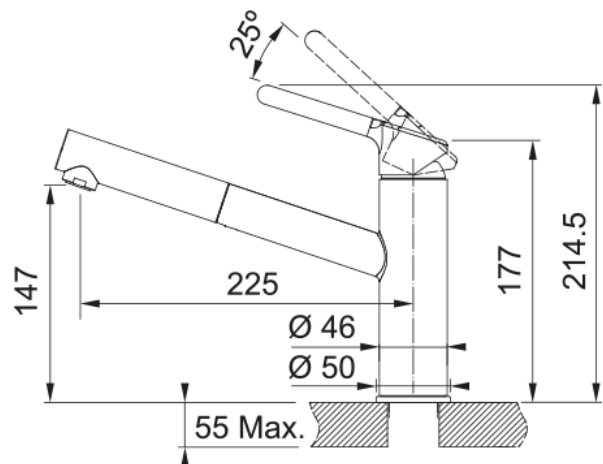

## Orbit, поворотний витяжний | 115.0623.136

Кухонний змішувач з поворотним витяжним виливом і верхнім важелем керування. Економить до 50% води завдяки ЕКО картриджу, що має два рівня відкриття. Картридж Energy Saving за замовчуванням відкривається в положенні холодної води, тому витрата гарячої води зменшується, бо вона подається тільки за необхідності. Інноваційний аератор формує кристалево-чистий, прозорий ламінарний потік води без розбризкування. Витяжний вилив дозволяє зручно мити всю поверхню мийки та наповнювати посуд, який розміщений поза її межами. Завдяки ретельно продуманій конструкції змішувача, кількість місць, де потенційно може накопичуватись забруднення, зведена до мінімуму, тому доглядати за змішувачем дуже просто. Кут повороту виливу складає, 120° тому водяний потік досягає великої площі мийки і дозволяє кутовий або бічний монтаж, оскільки обмежує поворот виливу і не дозволить проливати воду за межі чаші.

### Розміри

Загальна висота	214.5
Діаметр отвору для змішувача	35 мм
Розмір картриджа	35 мм

### Монтаж

Тип фіксації	Гайка
Підключення шланга подачі води	3/8"
Довжина шлангів підключення	450 мм

### Специфікації продукту

Робочий тиск води	3 бар
Версія	Витяжний вилив
Керування змішувачем	Важіль згори
Кут повороту виливу	120°