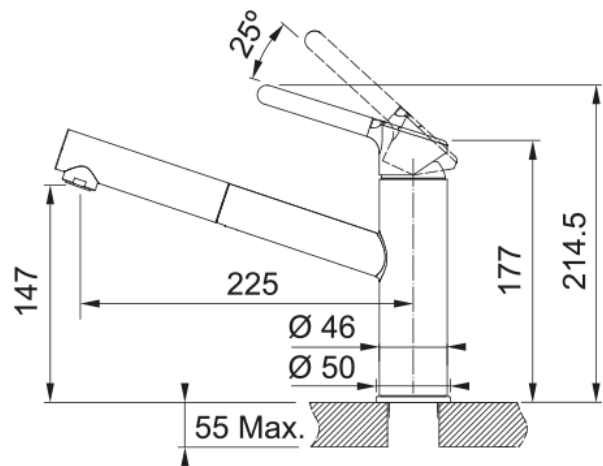

Orbit, поворотний витяжний | 115.0623.136

Кухонний змішувач з поворотним витяжним виливом і верхнім важелем керування. Економить до 50% води завдяки ЕКО картриджу, що має два рівня відкриття. Картридж Energy Saving за замовчуванням відкривається в положенні холодної води, тому витрата гарячої води зменшується, бо вона подається тільки за необхідності. Інноваційний аератор формує кристалево-чистий, прозорий ламінарний потік води без розбризкування. Витяжний вилив дозволяє зручно мити всю поверхню мийки та наповнювати посуд, який розміщений поза її межами. Завдяки ретельно продуманій конструкції змішувача, кількість місць, де потенційно може накопичуватись забруднення, зведена до мінімуму, тому доглядати за змішувачем дуже просто. Кут повороту виливу складає, 120° тому водяний потік досягає великої площі мийки і дозволяє кутовий або бічний монтаж, оскільки обмежує поворот виливу і не дозволить проливати воду за межі чаші.

Інформація про продукт

Тип виливу	Середній вилив
Колір	Хром/бежевий
Тип матеріалу	Латунь
Матеріал витяжного шлангу	Нейлон сірий
Матеріал витяжного виливу	Пластик

Розміри

Діаметр отвору для змішувача	35 мм
Розмір картриджа	35 мм
Загальна висота	214.5

Монтаж

Тип фіксації	Гайка
Підключення шланга подачі води	3/8"
Довжина шлангів підключення	450 мм

Специфікації продукту

Робочий тиск води	3 бар
Версія	Витяжний вилив
Керування змішувачем	Важіль згори
Кут повороту виливу	120°