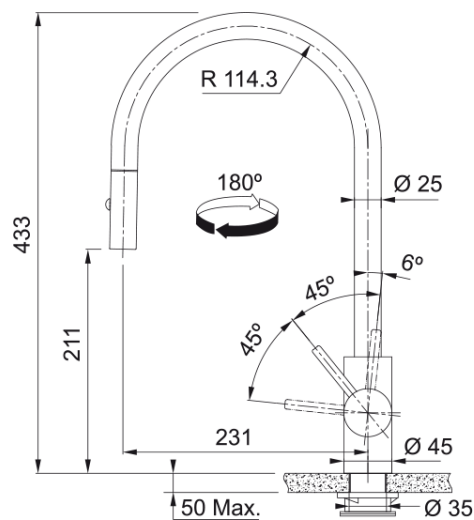

## Eos Neo Pull Out, витяжний з душем | 115.0613.671

Кухонний змішувач з поворотним витяжним виливом з душем і бічним важелем керування. Інноваційний аератор формує кришталево-чистий, прозорий ламінарний потік води без розбризкування. Функція душу дозволяє ефективніше мити важкі забруднення, а також значно підвищує площу зволоження, що дуже зручно для ретельного миття фруктів, ягід чи листя салату. Витяжний вилив дозволяє зручно мити всю поверхню мийки та наповнювати посуд, який розміщений поза її межами. Кут повороту виливу складає, 180° тому водяний потік досягає більшої площі мийки. Корпус та елементи змішувача не піддаються корозії та впливу мийних засобів, тому змішувач є надзвичайно довговічним та стійким до стирання чи подряпин.

### Розміри

Загальна висота	433.0
Діаметр отвору для змішувача	35 мм
Розмір картриджа	35 мм

### Монтаж

Тип фіксації	Гайка
Підключення шланга подачі води	3/8"
Довжина шлангів підключення	450 мм

### Специфікації продукту

Робочий тиск води	3 бар
Версія	Витяжний вилив з душем
Керування змішувачем	Важіль збоку
Кут повороту виливу	180°
Потік води /3 бар	9.17