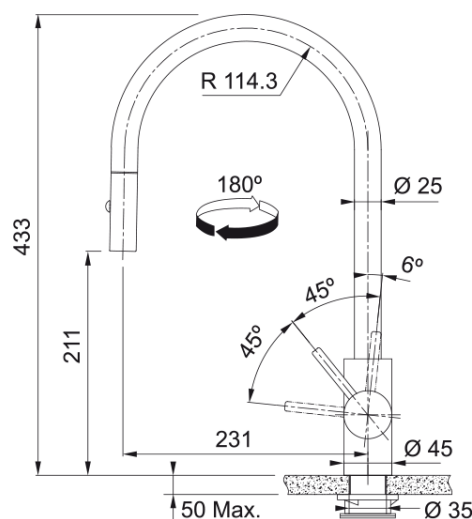

## Eos Neo Pull Out, витяжний з душем | 115.0613.671

Кухонний змішувач з поворотним витяжним виливом з душем і бічним важелем керування. Інноваційний аератор формує кришталево-чистий, прозорий ламінарний потік води без розбризкування. Функція душу дозволяє ефективніше мити важкі забруднення, а також значно підвищує площу зволоження, що дуже зручно для ретельного миття фруктів, ягід чи листя салату. Витяжний вилив дозволяє зручно мити всю поверхню мийки та наповнювати посуд, який розміщений поза її межами. Кут повороту виливу складає, 180° тому водяний потік досягає більшої площі мийки. Корпус та елементи змішувача не піддаються корозії та впливу мийних засобів, тому змішувач є надзвичайно довговічним та стійким до стирання чи подряпин.

### Розміри

Діаметр отвору для змішувача	35 мм
Розмір картриджа	35 мм
Загальна висота	433.0

### Монтаж

Тип фіксації	Гайка
Підключення шланга подачі води	3/8"
Довжина шлангів підключення	450 мм

### Специфікації продукту

Робочий тиск води	3 бар
Версія	Витяжний вилив з душем
Керування змішувачем	Важіль збоку
Кут повороту виливу	180°
Потік води /3 бар	9.17