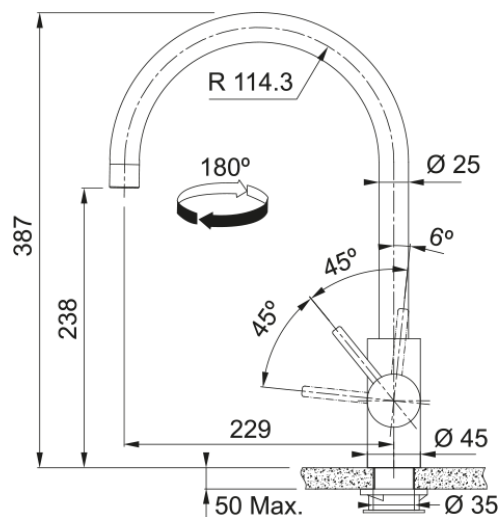

Eos Neo, поворотний невитяжний | 115.0613.590

Кухонний змішувач з поворотним невитяжним виливом і бічним важелем керування. Інноваційний аератор формує кристалево-чистий, прозорий ламінарний потік води без розбризкування. Корпус та елементи змішувача не піддаються корозії та впливу мийних засобів, тому змішувач є надзвичайно довговічним та стійким до стирання чи подряпин. Кут повороту виливу складає, 180° тому водяний потік досягає більшої площі мийки. Змішувач має PVD покриття, яке забезпечує ще більшу стійкість до подряпин і корозії, а також надає сучасного сяючого кольору.

Інформація про продукт

Тип виливу	У подібний
Колір	Індустріальний чорний
Тип матеріалу	Нержавіюча сталь 304

Розміри

Загальна висота	387.0
Діаметр отвору для змішувача	35 мм
Розмір картриджа	35 мм

Монтаж

Тип фіксації	Гайка
Підключення шланга подачі води	3/8"
Довжина шлангів підключення	450 мм

Специфікації продукту

Робочий тиск води	3 бар
Версія	Поворотний невитяжний
Керування змішувачем	Важіль збоку
Кут повороту виливу	180°
Потік води /3 бар	12.06

Ідентифікатори продукту

Бренд продукту	FRANKE
Сімейство продуктів	Maris
Модельний ряд	Eos Neo