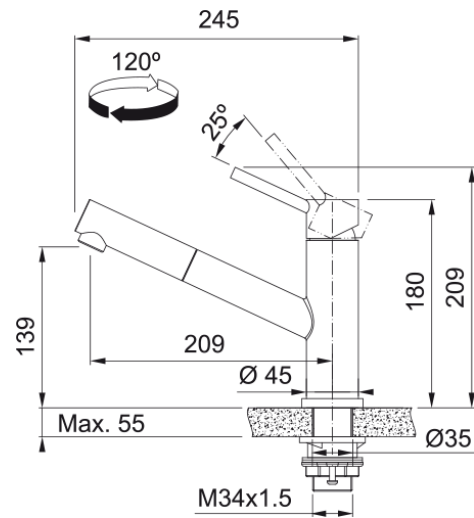

Orbit, поворотний витяжний | 115.0569.461

Кухонний змішувач з поворотним витяжним виливом і верхнім важелем керування. Економить до 50% води завдяки ЕКО картриджу, що має два рівня відкриття. Картридж Energy Saving за замовчуванням відкривається в положенні холодної води, тому витрата гарячої води зменшується, бо вона подається тільки за необхідності. Інноваційний аератор формує кристалево-чистий, прозорий ламінарний потік води без розбризкування. Витяжний вилив дозволяє зручно мити всю поверхню мийки та наповнювати посуд, який розміщений поза її межами. Завдяки ретельно продуманій конструкції змішувача, кількість місць, де потенційно може накопичуватись забруднення, зведена до мінімуму, тому доглядати за змішувачем дуже просто. Корпус та елементи змішувача не піддаються корозії та впливу мийних засобів, тому змішувач є надзвичайно довговічним та стійким до стирання чи подряпин. Кут повороту виливу складає, 120° тому водяний потік досягає великої площі мийки і дозволяє кутовий або бічний монтаж, оскільки обмежує поворот виливу і не дозволить проливати воду за межі чаші.

Інформація про продукт

| | |
|---------------------------|----------------------|
| Тип виливу | Середній вилив |
| Колір | Нержавіюча сталь |
| Тип матеріалу | Нержавіюча сталь 304 |
| Матеріал витяжного шлангу | Нейлон сірий |
| Матеріал витяжного виливу | Нержавіюча сталь |

Розміри

| | |
|------------------------------|-------|
| Загальна висота | 209.0 |
| Діаметр отвору для змішувача | 35 мм |
| Розмір картриджа | 35 мм |

Монтаж

| | |
|--------------------------------|--------|
| Тип фіксації | Гайка |
| Підключення шланга подачі води | 3/8" |
| Довжина шлангів підключення | 450 мм |

Специфікації продукту

| | |
|----------------------|----------------|
| Робочий тиск води | 3 бар |
| Версія | Витяжний вилив |
| Керування змішувачем | Важіль згори |
| Кут повороту виливу | 120° |
| Потік води /3 бар | 9.8 |