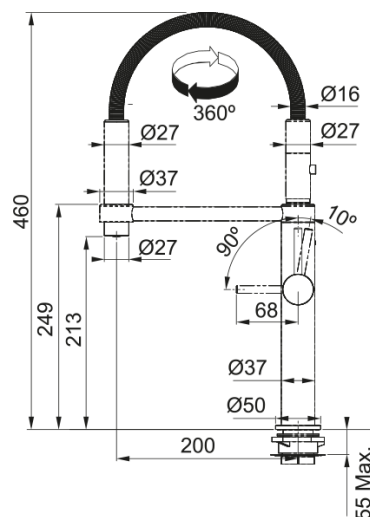

Pescara 360, гнучкий вилив з душем | 115.0545.136

Кухонний змішувач з гнучким виливом з душем і бічним важелем керування. Гнучкий вилив дозволяє зручно мити всю поверхню мийки та наповнювати посуд, який розміщений поза її межами. Економить до 50% води завдяки ЕКО картриджу, що має два рівня відкриття. Також картридж дозволяє змінювати співвідношення гарячої та холодної води, таким чином можна економити газ чи електроенергію, якщо вода підігрівається бойлером чи котлом, або зменшити рахунки на гарячу воду. Функція душу дозволяє ефективніше мити важкі забруднення, а також значно підвищує площу зволоження, що дуже зручно для ретельного миття фруктів, ягід чи листя салату. Кут повороту виливу складає, 360° тому водяний потік досягає більшої площі мийки, а також такий змішувач можна монтувати в острівні кухні.

Інформація про продукт

Тип виливу	Напівпрофесійна конструкція
Колір	Чорний матовий
Тип матеріалу	Латунь
Матеріал витяжного шлангу	Метал
Матеріал витяжного виливу	Латунь

Розміри

Загальна висота	460.0
Діаметр отвору для змішувача	35 мм
Розмір картриджа	28 мм

Монтаж

Тип фіксації	Гайка
Підключення шланга подачі води	3/8"
Довжина шлангів підключення	450 мм

Специфікації продукту

Робочий тиск води	3 бар
Версія	Витяжний вилив з душем
Керування змішувачем	Важіль збоку
Кут повороту виливу	360°
Потік води /3 бар	9.7