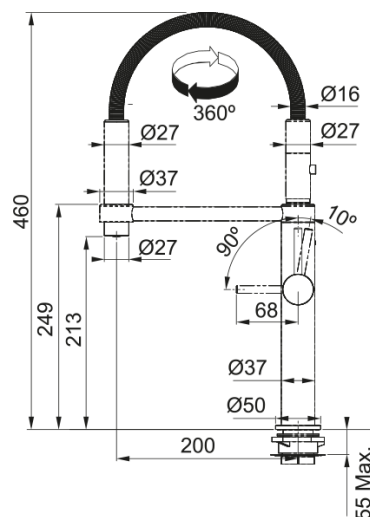

Pescara 360, гнучкий вилив з душем | 115.0545.136

Кухонний змішувач з гнучким виливом з душем і бічним важелем керування. Гнучкий вилив дозволяє зручно мити всю поверхню мийки та наповнювати посуд, який розміщений поза її межами. Економить до 50% води завдяки ЕКО картриджу, що має два рівня відкриття. Також картридж дозволяє змінювати співвідношення гарячої та холодної води, таким чином можна економити газ чи електроенергію, якщо вода підігривається бойлером чи котлом, або зменшити рахунки на гарячу воду. Функція душу дозволяє ефективніше мити важкі забруднення, а також значно підвищує площу зволоження, що дуже зручно для ретельного миття фруктів, ягід чи листя салату. Кут повороту виливу складає, 360° тому водяний потік досягає більшої площі мийки, а також такий змішувач можна монтувати в острівні кухні.

Інформація про продукт

Тип виливу	Напівпрофесійна конструкція
Колір	Чорний матовий
Тип матеріалу	Латунь
Матеріал витяжного шлангу	Метал
Матеріал витяжного виливу	Латунь

Розміри

Загальна висота	460.0
Діаметр отвору для змішувача	35 мм
Розмір картриджа	28 мм

Монтаж

Тип фіксації	Гайка
Підключення шланга подачі води	3/8"
Довжина шлангів підключення	450 мм

Специфікації продукту

Робочий тиск води	3 бар
Версія	Витяжний вилив з душем
Керування змішувачем	Важіль збоку
Кут повороту виливу	360°
Потік води /3 бар	9.7