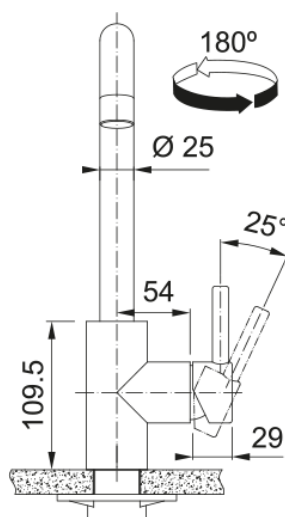

Eos Neo U, поворотний невитяжний | 115.0529.202

Кухонний змішувач з поворотним невитяжним виливом і бічним важелем керування. Інноваційний аератор формує кристалево-чистий, прозорий ламінарний потік води без розбризкування. Кут повороту виливу складає, 180° тому водяний потік досягає більшої площі мийки. Корпус та елементи змішувача не піддаються корозії та впливу мийних засобів, тому змішувач є надзвичайно довговічним та стійким до стирання чи подряпин.

Інформація про продукт

Тип виливу	U подібний
Колір	Нержавіюча сталь
Тип матеріалу	Нержавіюча сталь 304

Розміри

Загальна висота	330.0
Діаметр отвору для змішувача	35 мм
Розмір картриджа	35 мм

Монтаж

Тип фіксації	Гайка
Підключення шланга подачі води	3/8"
Довжина шлангів підключення	450 мм

Специфікації продукту

Робочий тиск води	3 бар
Версія	Поворотний невитяжний
Керування змішувачем	Важіль збоку
Кут повороту виливу	180°
Потік води /3 бар	11.21

Ідентифікатори продукту

Бренд продукту	FRANKE
Сімейство продуктів	Maris
Модельний ряд	Eos Neo

Особливості

Еко картридж	Ні
Тип аератора	Ламінарний