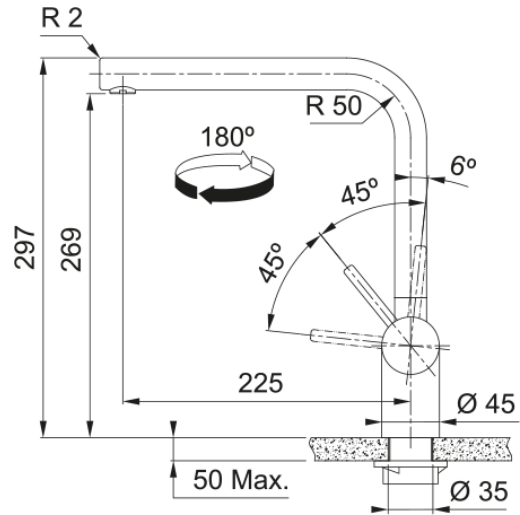

Atlas Neo, поворотний невитяжний | 115.0521.435

Кухонний змішувач з поворотним невитяжним виливом і бічним важелем керування. Інноваційний аератор формує кристалево-чистий, прозорий ламінарний потік води без розбризкування. Кут повороту виливу складає, 180° тому водяний потік досягає більшої площі мийки. Завдяки ретельно продуманій конструкції змішувача, кількість місць, де потенційно може накопичуватись забруднення, зведена до мінімуму, тому доглядати за змішувачем дуже просто. Корпус та елементи змішувача не піддаються корозії та впливу мийних засобів, тому змішувач є надзвичайно довговічним та стійким до стирання чи подряпин.

Інформація про продукт

Тип виливу	L подібний
Колір	Нержавіюча сталь
Тип матеріалу	Нержавіюча сталь 304

Розміри

Загальна висота	297.0
Діаметр отвору для змішувача	35 мм
Розмір картриджа	35 мм

Монтаж

Тип фіксації	Гайка
Підключення шланга подачі води	3/8"
Довжина шлангів підключення	450 мм

Специфікації продукту

Робочий тиск води	3 бар
Версія	Поворотний невитяжний
Керування змішувачем	Важіль збоку
Кут повороту виливу	180°
Потік води /3 бар	14.56

Ідентифікатори продукту

Бренд продукту	FRANKE
Сімейство продуктів	Maris
Модельний ряд	Atlas Neo