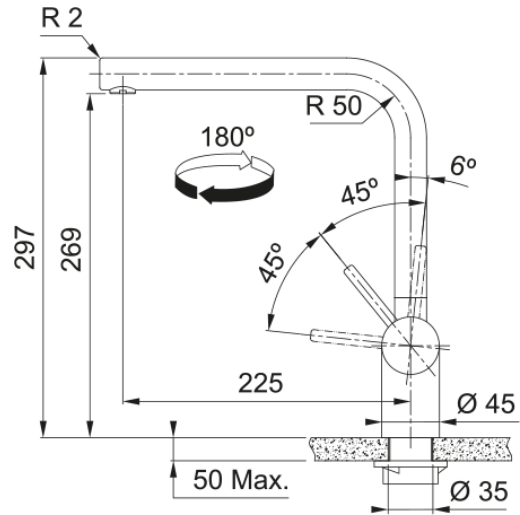

Atlas Neo, поворотний невитяжний | 115.0521.435

Кухонний змішувач з поворотним невитяжним виливом і бічним важелем керування. Інноваційний аератор формує кристалево-чистий, прозорий ламінарний потік води без розбризкування. Кут повороту виливу складає, 180° тому водяний потік досягає більшої площі мийки. Завдяки ретельно продуманій конструкції змішувача, кількість місць, де потенційно може накопичуватись забруднення, зведена до мінімуму, тому доглядати за змішувачем дуже просто. Корпус та елементи змішувача не піддаються корозії та впливу мийних засобів, тому змішувач є надзвичайно довговічним та стійким до стирання чи подряпин.

Інформація про продукт

Тип виливу	L подібний
Колір	Нержавіюча сталь
Тип матеріалу	Нержавіюча сталь 304

Розміри

Діаметр отвору для змішувача	35 мм
Розмір картриджа	35 мм
Загальна висота	297.0

Монтаж

Тип фіксації	Гайка
Підключення шланга подачі води	3/8"
Довжина шлангів підключення	450 мм

Специфікації продукту

Робочий тиск води	3 бар
Версія	Поворотний невитяжний
Керування змішувачем	Важіль збоку
Кут повороту виливу	180°
Потік води /3 бар	14.56

Ідентифікатори продукту

Бренд продукту	FRANKE
Сімейство продуктів	Maris
Модельний ряд	Atlas Neo