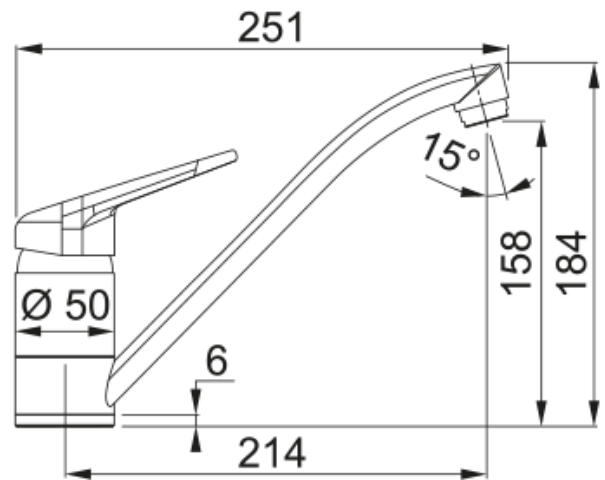

Novara Plus, поворотний невитяжний | 115.0470.659

Кухонний змішувач з поворотним невитяжним виливом і верхнім важелем керування. Кут повороту виливу складає, 360° тому водяний потік досягає більшої площі мийки, а також такий змішувач можна монтувати в острівні кухні.

Інформація про продукт

Тип виливу	Низький вилив
Колір	Сірий камінь
Тип матеріалу	Латунь

Розміри

Загальна висота	184.0
Діаметр отвору для змішувача	35 мм
Розмір картриджа	40 мм

Монтаж

Тип фіксації	Шпилька з різьбою
Підключення шланга подачі води	3/8"
Довжина шлангів підключення	450 мм

Специфікації продукту

Робочий тиск води	3 бар
Версія	Поворотний невитяжний
Керування змішувачем	Важіль згори
Кут повороту виливу	360°
Потік води /3 бар	16.1

Ідентифікатори продукту

Бренд продукту	FRANKE
Сімейство продуктів	Smart
Модельний ряд	Novara-Plus