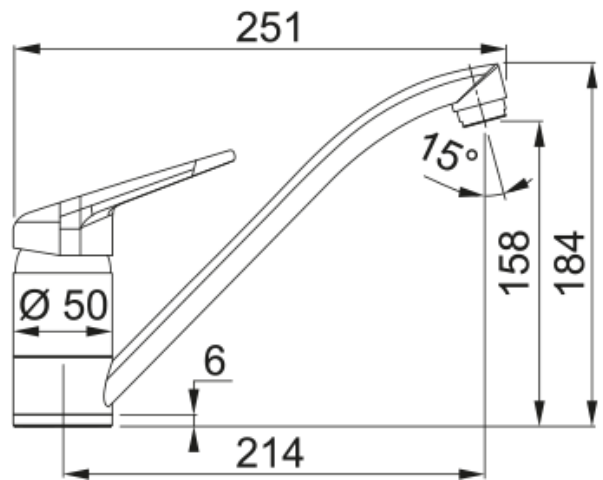

Novara Plus, поворотний невитяжний | 115.0470.659

Кухонний змішувач з поворотним невитяжним виливом і верхнім важелем керування. Кут повороту виливу складає, 360° тому водяний потік досягає більшої площі мийки, а також такий змішувач можна монувати в острівні кухні.

Інформація про продукт

Тип виливу	Низький вилив
Колір	Сірий камінь
Тип матеріалу	Латунь

Розміри

Загальна висота	184.0
Діаметр отвору для змішувача	35 мм
Розмір картриджа	40 мм

Монтаж

Тип фіксації	Шпилька з різьбою
Підключення шланга подачі води	3/8"
Довжина шлангів підключення	450 мм

Специфікації продукту

Робочий тиск води	3 бар
Версія	Поворотний невитяжний
Керування змішувачем	Важіль згори
Кут повороту виливу	360°
Потік води /3 бар	16.1

Ідентифікатори продукту

Бренд продукту	FRANKE
Сімейство продуктів	Smart
Модельний ряд	Novara-Plus