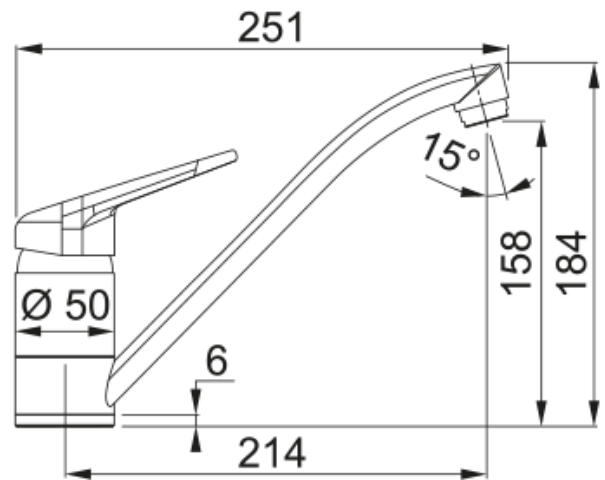

Novara Plus, поворотний невитяжний | 115.0470.655

Кухонний змішувач з поворотним невитяжним виливом і верхнім важелем керування. Кут повороту виливу складає, 360° тому водяний потік досягає більшої площі мийки, а також такий змішувач можна монтувати в острівні кухні.

Інформація про продукт

| | |
|---------------|---------------|
| Тип виливу | Низький вилив |
| Колір | Мигдаль |
| Тип матеріалу | Латунь |

Розміри

| | |
|------------------------------|-------|
| Діаметр отвору для змішувача | 35 мм |
| Розмір картриджа | 40 мм |
| Загальна висота | 184.0 |

Монтаж

| | |
|--------------------------------|-------------------|
| Тип фіксації | Шпилька з різьбою |
| Підключення шланга подачі води | 3/8" |
| Довжина шлангів підключення | 450 мм |

Специфікації продукту

| | |
|----------------------|-----------------------|
| Робочий тиск води | 3 бар |
| Версія | Поворотний невитяжний |
| Керування змішувачем | Важіль згори |
| Кут повороту виливу | 360° |
| Потік води /3 бар | 16.1 |