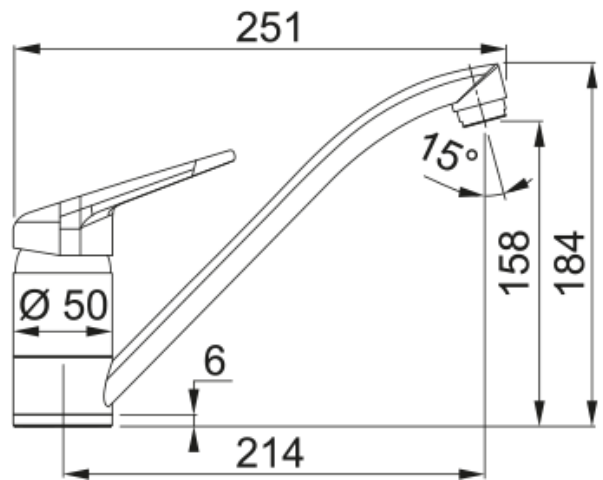

## Novara Plus, поворотний невитяжний | 115.0470.655

Кухонний змішувач з поворотним невитяжним виливом і верхнім важелем керування. Кут повороту виливу складає, 360° тому водяний потік досягає більшої площі мийки, а також такий змішувач можна монтувати в острівні кухні.

### Розміри

Загальна висота	184.0
Діаметр отвору для змішувача	35 мм
Розмір картриджа	40 мм

### Монтаж

Тип фіксації	Шпилька з різьбою
Підключення шланга подачі води	3/8"
Довжина шлангів підключення	450 мм

### Специфікації продукту

Робочий тиск води	3 бар
Версія	Поворотний невитяжний
Керування змішувачем	Важіль згори
Кут повороту виливу	360°
Потік води /3 бар	16.1