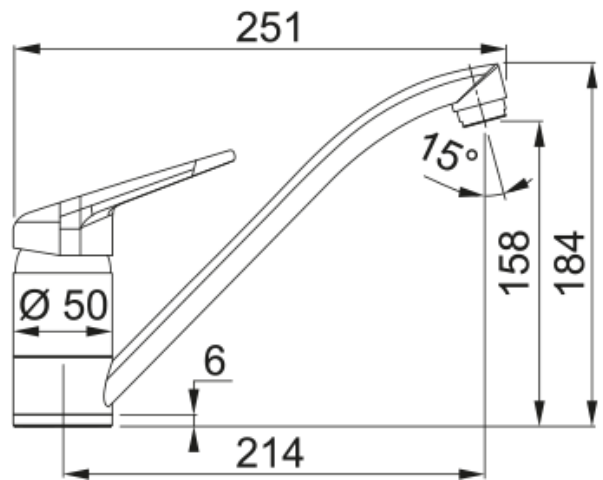

Novara Plus, поворотний невитяжний | 115.0470.654

Кухонний змішувач з поворотним невитяжним виливом і верхнім важелем керування. Кут повороту виливу складає, 360° тому водяний потік досягає більшої площі мийки, а також такий змішувач можна монтувати в острівні кухні.

Інформація про продукт

Тип виливу	Низький вилив
Колір	Бежевий
Тип матеріалу	Латунь

Розміри

Загальна висота	184.0
Діаметр отвору для змішувача	35 мм
Розмір картриджа	40 мм

Монтаж

Тип фіксації	Шпилька з різьбою
Підключення шланга подачі води	3/8"
Довжина шлангів підключення	450 мм

Специфікації продукту

Робочий тиск води	3 бар
Версія	Поворотний невитяжний
Керування змішувачем	Важіль згори
Кут повороту виливу	360°
Потік води /3 бар	16.1

Ідентифікатори продукту

Бренд продукту	FRANKE
Сімейство продуктів	Smart
Модельний ряд	Novara-Plus