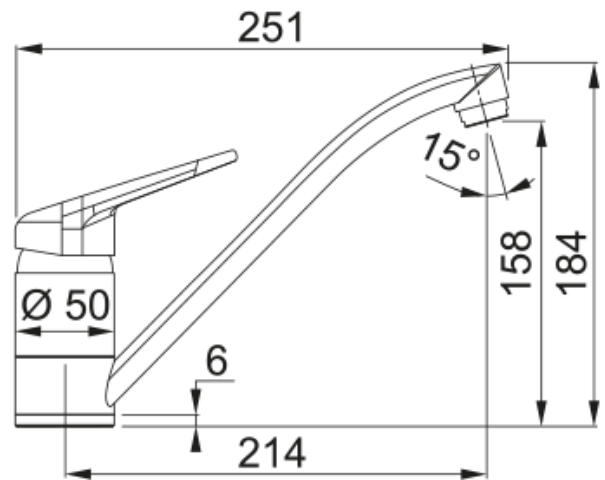

## Novara Plus, поворотний невитяжний | 115.0470.654

Кухонний змішувач з поворотним невитяжним виливом і верхнім важелем керування. Кут повороту виливу складає, 360° тому водяний потік досягає більшої площі мийки, а також такий змішувач можна монтувати в острівні кухні.

### Розміри

Загальна висота	184.0
Діаметр отвору для змішувача	35 мм
Розмір картриджа	40 мм

### Монтаж

Тип фіксації	Шпилька з різьбою
Підключення шланга подачі води	3/8"
Довжина шлангів підключення	450 мм

### Специфікації продукту

Робочий тиск води	3 бар
Версія	Поворотний невитяжний
Керування змішувачем	Важіль згори
Кут повороту виливу	360°
Потік води /3 бар	16.1