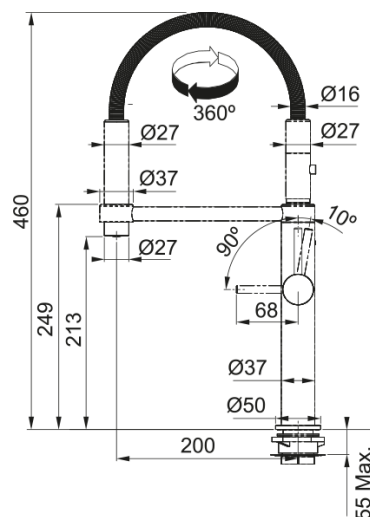

Pescara 360, гнучкий вилив з душем | 115.0393.976

Кухонний змішувач з гнучким виливом з душем і бічним важелем керування. Гнучкий вилив дозволяє зручно мити всю поверхню мийки та наповнювати посуд, який розміщений поза її межами. Економить до 50% води завдяки ЕКО картриджу, що має два рівня відкриття. Також картридж дозволяє змінювати співвідношення гарячої та холодної води, таким чином можна економити газ чи електроенергію, якщо вода підігрівається бойлером чи котлом, або зменшити рахунки на гарячу воду. Функція душу дозволяє ефективніше мити важкі забруднення, а також значно підвищує площу зволоження, що дуже зручно для ретельного миття фруктів, ягід чи листя салату. Кут повороту виливу складає, 360° тому водяний потік досягає більшої площі мийки, а також такий змішувач можна монтувати в острівні кухні.

Інформація про продукт

Тип виливу	Напівпрофесійна конструкція
Колір	Хром
Тип матеріалу	Латунь
Матеріал витяжного шлангу	Метал
Матеріал витяжного виливу	Латунь

Розміри

Загальна висота	460.0
Діаметр отвору для змішувача	35 мм
Розмір картриджа	28 мм

Монтаж

Тип фіксації	Гайка
Підключення шланга подачі води	3/8"
Довжина шлангів підключення	450 мм

Специфікації продукту

Робочий тиск води	3 бар
Версія	Витяжний вилив з душем
Керування змішувачем	Важіль збоку
Кут повороту виливу	360°
Потік води /3 бар	9.7