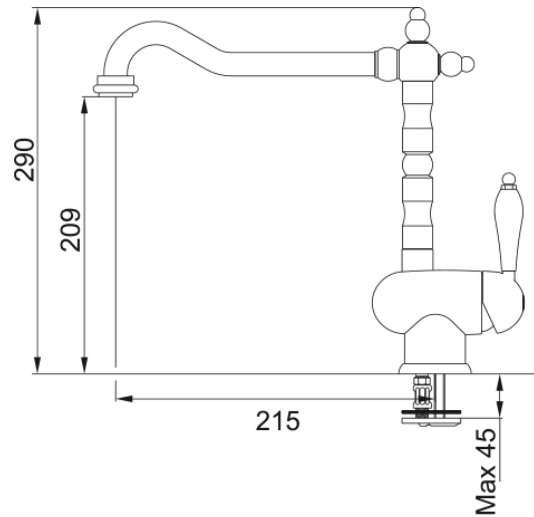

Old England, поворотний невитяжний | 115.0028.205

Кухонний змішувач з поворотним невитяжним виливом і бічним важелем керування. Кут повороту виливу складає, 360° тому водяний потік досягає більшої площі мийки, а також такий змішувач можна монувати в острівні кухні.

Інформація про продукт

Тип виливу	L подібний
Колір	Бронза
Тип матеріалу	Латунь

Розміри

Діаметр отвору для змішувача	35 мм
Розмір картриджа	35 мм
Загальна висота	290.0

Монтаж

Тип фіксації	Шпилька з різьбою
Підключення шланга подачі води	3/8"
Довжина шлангів підключення	450 мм

Специфікації продукту

Робочий тиск води	3 бар
Версія	Поворотний невитяжний
Керування змішувачем	Важіль збоку
Кут повороту виливу	360°
Потік води /3 бар	15.5

Ідентифікатори продукту

Бренд продукту	FRANKE
Сімейство продуктів	Smart
Модельний ряд	Old England