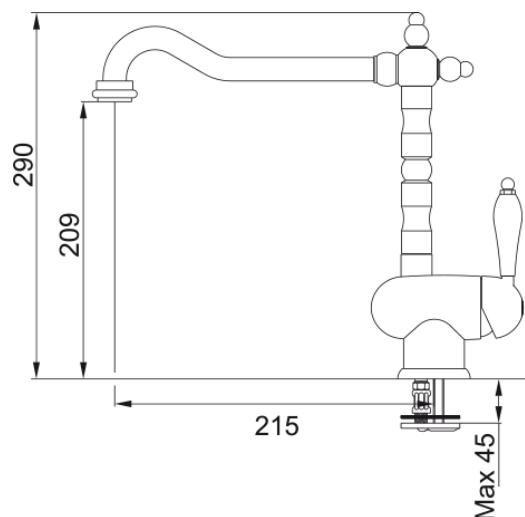

## Old England, поворотний невитяжний | 115.0028.205

Кухонний змішувач з поворотним невитяжним виливом і бічним важелем керування. Кут повороту виливу складає, 360° тому водяний потік досягає більшої площі мийки, а також такий змішувач можна монувати в острівні кухні.

### Розміри

Загальна висота	290.0
Діаметр отвору для змішувача	35 мм
Розмір картриджа	35 мм

### Монтаж

Тип фіксації	Шпилька з різьбою
Підключення шланга подачі води	3/8"
Довжина шлангів підключення	450 мм

### Специфікації продукту

Робочий тиск води	3 бар
Версія	Поворотний невитяжний
Керування змішувачем	Важіль збоку
Кут повороту виливу	360°
Потік води /3 бар	15.5