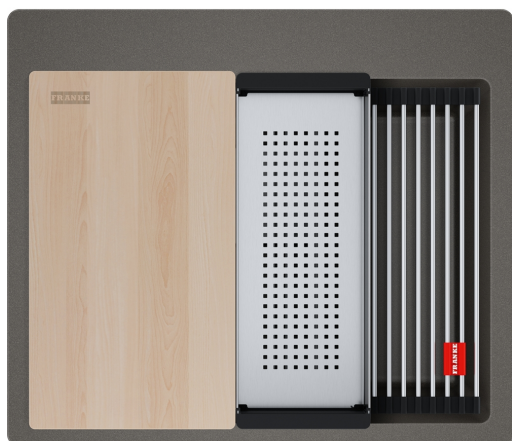

KNG PRO 610-53, ручний клапан, аксесуари | 114.0749.502

Новинка! Очікується в березні 2026

Інформація про продукт

Тип мийки	Мийка без крила
Тип матеріалу	Фраграніт
Кількість чаш	1
Колір	Сірий сланець
Тип покриття	Немає

Ідентифікатори продукту

Бренд продукту	FRANKE
----------------	--------

Сімейство продуктів	Mythos
Модельний ряд	Kubus 2 Pro
Логотип затвердження	CE
Логотип затвердження	UKCA
Особливості	
Кількість крил	Без крила
Можливість обертання	Ні
Місце для монтажу змішувача	Так
Зливний клапан в комплекті	Так
Тип зливного клапану	Ручний
Сифон в комплекті	Так
Кількість отворів під змішувач	3 - попередньо підфрезеровані
Отвір для дозатора мила	Попередньо підфрезеровано