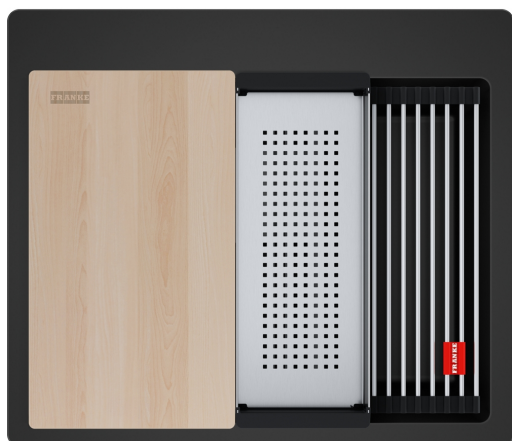

KNG PRO 610-53, ручний клапан, аксесуари | 114.0749.410

Новинка! Очікується в березні 2026

Інформація про продукт

Тип мийки	Мийка без крила
Тип матеріалу	Фраграніт
Кількість чаш	1
Колір	Чорний матовий
Тип покриття	Немає

Ідентифікатори продукту

Бренд продукту	FRANKE
----------------	--------

Сімейство продуктів	Mythos
Модельний ряд	Kubus 2 Pro
Логотип затвердження	CE
Логотип затвердження	UKCA
Особливості	
Кількість крил	Без крила
Можливість обертання	Ні
Місце для монтажу змішувача	Так
Зливний клапан в комплекті	Так
Тип зливного клапану	Ручний
Сифон в комплекті	Так
Кількість отворів під змішувач	3 - попередньо підфрезеровані
Отвір для дозатора мила	Попередньо підфрезеровано