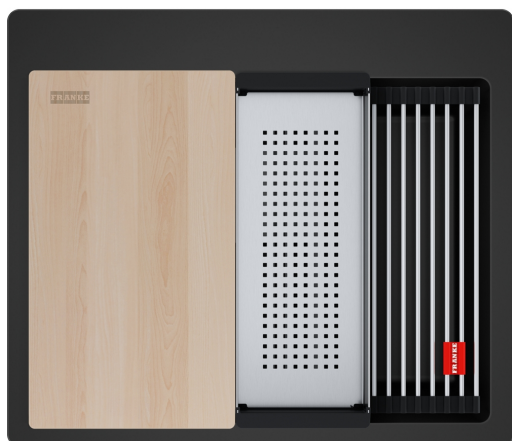

KNG PRO 610-53, ручний клапан, аксесуари | 114.0749.409

Новинка! Очікується в березні 2026

Інформація про продукт

Тип мийки	Мийка без крила
Тип матеріалу	Фраграніт
Кількість чаш	1
Колір	Чорний матовий
Тип покриття	Немає

Ідентифікатори продукту

Бренд продукту	FRANKE
----------------	--------

Сімейство продуктів	Mythos
Модельний ряд	Kubus 2 Pro
Логотип затвердження	CE
Логотип затвердження	UKCA
Особливості	
Кількість крил	Без крила
Можливість обертання	Ні
Місце для монтажу змішувача	Так
Зливний клапан в комплекті	Так
Тип зливного клапану	Ручний
Сифон в комплекті	Так
Кількість отворів під змішувач	3 - попередньо підфрезеровані
Отвір для дозатора мила	Попередньо підфрезеровано