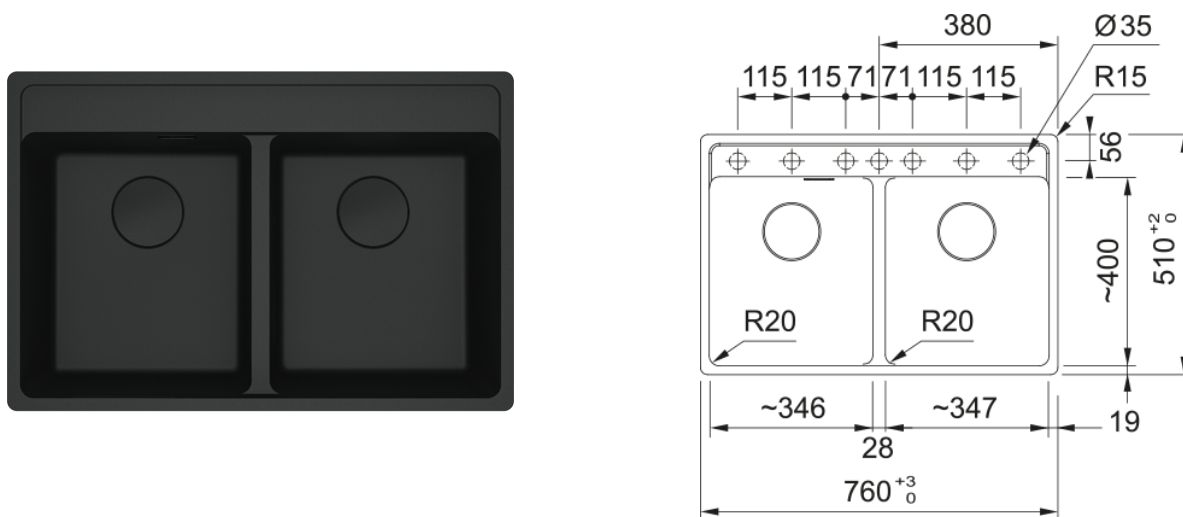

Maris MRG 620 TL, Black Edition | 114.0720.010

Мийка має сучасну і популярну конструкцію в формі двох чаш без крила. Таким чином максимально ефективно використовується місце на стільниці, а зона мийки має сучасний мінімалістичний вигляд. Монтаж відбувається найбільш простим способом - мийка встановлюється в завчасно підготовлений отвір, герметизується і фіксується. Такий монтаж можна виконати самостійно. Змішувач монтується на мийці у завчасно зробленому отворі. В залежності від моделі такий отвір може бути вже зроблений заводом або підфрезерований в місцях, де повинен бути змішувач. Максимально проста і надійна конструкція зливного клапану дозволяє відкривати та закривати злив мийки вручну. Перелив мийки має приховану конструкцію, завдяки чому неприємні запахи залишатимуться в зливній системі, а також не буде видно забруднення завдяки знімній декоративній кришці переливу. Мийка має чашу стандартного розміру. В такій чаші з легкістю помістяться навіть найбільші сковорідки чи каструлі. Необоротна конструкція не передбачає розвороту мийки під час монтажу, хоча якщо ваша кухня вимагає таких рішень і це технічно можливо, ви можете спробувати нестандартний вид монтажу. В комплекті з мийкою постачається декоративна кришка вентиля. Вона має не тільки декоративну функцію, а саме приховує клапан, але й суто практичну. Кришка служить своєрідним фільтром крупних частинок, які не потрапляють у злив, а також блокує бризки в разі використання подрібнювача харчових відходів. При потребі ви можете встановити подрібнювач харчових відходів. Мийка має можливість встановити і комфортно користуватись дозатором мийних засобів, оскільки має підготовлений або підфрезерований отвір поруч зі змішувачем. Збільшена кількість можливих отворів дає можливість встановити на мийку додаткові аксесуари, такі як дозатор мийних засобів, краник під фільтровану воду, кнопку вмикання подрібнювача харчових відходів, тощо. Мийка виготовлена з Фраграніту. Він містить до 80% натурального кварцу та до 20% високоякісної акрилової смоли. Такий склад забезпечує неймовірну стійкість до повсякденних впливів та має неперевершений вигляд. Витримує короточасний вплив високих температур до 280°C. Гарантійний період на матеріал складає 10 років.

Інформація про продукт

Тип мийки	Мийка без крила
Тип матеріалу	Фраграніт
Кількість чаш	2
Колір	Чорний матовий
Тип покриття	Немає
Розміри	
Зовн. розмір: справа наліво	760.0
Зовн. розмір: спереду назад	510.0
Розмір чаші 1: справа наліво	346.0
Розмір чаші 1: спереду назад	400.0
Чаша 1: глибина	200.0
Розмір чаші 2: справа наліво	346.0
Розмір чаші 2: спереду назад	400.0
Чаша 2: глибина	200.0