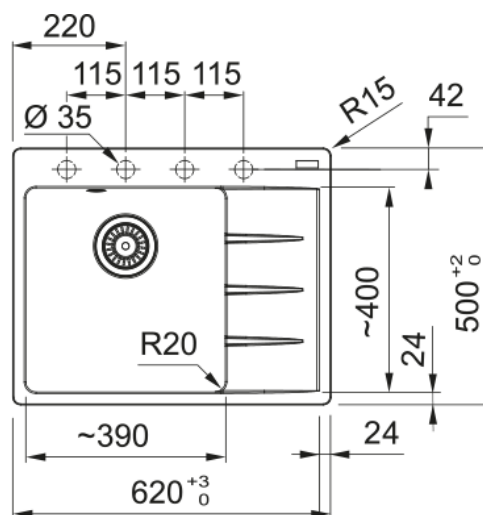

Centro CNG 611-62 TL, Фраграніт | 114.0716.712

Мийка має найбільш розповсюджену конструкцію в формі чаші з крилом, на якому можна сушити посуд чи продукти. Крило має невеликий нахил, завдяки якому волога не затримується і стікає в злив. Також крило може служити місцем для обробки, нарізання чи тимчасового зберігання продуктів харчування. Система легкого монтажу Fast Fix дозволяє швидко і без зайвих зусиль змонтувати мийку в стільницю. При цьому не потрібні жодні інструменти. Система кріплень надійно зафіксує мийку, достатньо її вирівняти і притиснути. Змішувач монтується на мийці у завчасно зробленому отворі. В залежності від моделі такий отвір може бути вже зроблений заводом або підфрезерований в місцях, де повинен бути змішувач. Максимально проста і надійна конструкція зливного клапану дозволяє відкривати та закривати злив мийки вручну. Перелив мийки має приховану конструкцію, завдяки чому неприємні запахи залишатимуться в зливній системі, а також не буде видно забруднення завдяки знімній декоративній кришці переливу. Мийка має чашу стандартного розміру. В такій чаші з легкістю помістяться навіть найбільші сковорідки чи каструлі. Мийка має фіксоване положення чаші, тому оберіть правосторонню чи лівосторонню версію. При потребі ви можете встановити подрібнювач харчових відходів. Мийка має можливість встановити і комфортно користуватись дозатором мийних засобів, оскільки має підготовлений або підфрезерований отвір поруч зі змішувачем. Збільшена кількість можливих отворів дає можливість встановити на мийку додаткові аксесуари, такі як дозатор мийних засобів, краник під фільтровану воду, кнопку вмикання подрібнювача харчових відходів, тощо. Мийка виготовлена з Фраграніту. Він містить до 80% натурального кварцу та до 20% високоякісної акрилової смоли. Такий склад забезпечує неймовірну стійкість до повсякденних впливів та має неперевершений вигляд. Витримує короточасний вплив високих температур до 280°C. Гарантійний період на матеріал складає 10 років.

Інформація про продукт

Тип мийки	Мийка з крилом
Тип матеріалу	Фраграніт
Кількість чаш	1
Колір	Сірий сланець
Тип покриття	Немає

Розміри

Зовн. розмір: справа наліво	620.0
Зовн. розмір: спереду назад	500.0
Розмір чаші 1: справа наліво	390.0
Розмір чаші 1: спереду назад	400.0
Чаша 1: глибина	200.0
Довж. вирізу врізний монтаж	600.0
Шир. вирізу врізний монтаж	480.0

Монтаж

Мінімальний розмір шафки	45 см