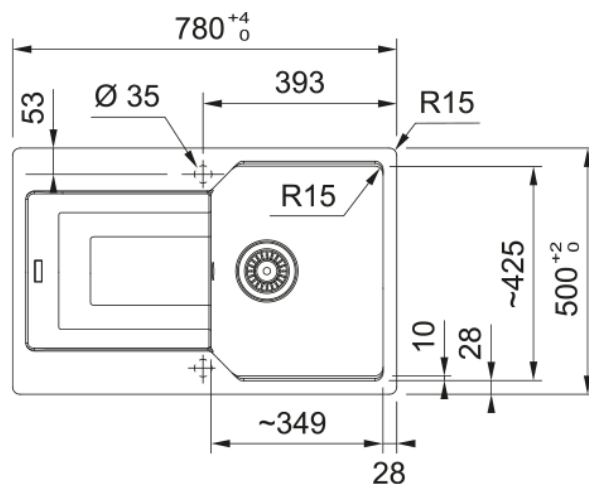

Urban UBG 611-78, Фраграніт | 114.0716.707

Мийка має найбільш розповсюджену конструкцію в формі чаші з крилом, на якому можна сушити посуд чи продукти. Крило має невеликий нахил, завдяки якому волога не затримується і стікає в злив. Також крило може служити місцем для обробки, нарізання чи тимчасового зберігання продуктів харчування. Монтаж відбувається найбільш простим способом - мийка встановлюється в завчасно підготовлений отвір, герметизується і фіксується. Такий монтаж можна виконати самостійно. Змішувач монтується на мийці у завчасно зробленому отворі. В залежності від моделі такий отвір може бути вже зроблений заводом або підфрезерований в місцях, де повинен бути змішувач. Максимально проста і надійна конструкція зливного клапану дозволяє відкривати та закривати злив мийки вручну. Перелив мийки має приховану конструкцію, завдяки чому неприємні запахи залишатимуться в зливній системі, а також не буде видно забруднення завдяки знімній декоративній кришці переливу. Мийка має чашу стандартного розміру. В такій чаші з легкістю помістяться навіть найбільші сковорідки чи каструлі. В залежності від ваших потреб мийку можна повернути. Отвір під змішувач передбачений з обидвох сторін, тому обирайте найзручніше для вас розміщення чаші. При потребі ви можете встановити подрібнювач харчових відходів. В комплекті з мийкою постачаються аксесуари, які значно полегшують роботу в кухні. Мийка виготовлена з Фраграніту. Він містить до 80% натурального кварцу та до 20% високоякісної акрилової смоли. Такий склад забезпечує неймовірну стійкість до повсякденних впливів та має неперевершений вигляд. Витримує короточасний вплив високих температур до 280°C. Гарантійний період на матеріал складає 10 років.

Інформація про продукт

Тип мийки	Мийка з крилом
Тип матеріалу	Фраграніт
Кількість чаш	1
Колір	Сірий сланець
Тип покриття	Немає

Розміри

Зовн. розмір: справа наліво	780.0
Зовн. розмір: спереду назад	500.0
Розмір чаші 1: справа наліво	349.0
Розмір чаші 1: спереду назад	425.0
Чаша 1: глибина	220.0
Довж. вирізу врізний монтаж	760.0
Шир. вирізу врізний монтаж	480.0

Монтаж

Мінімальний розмір шафки	45 см

Специфікації продукту

Тип монтажу	Врізна